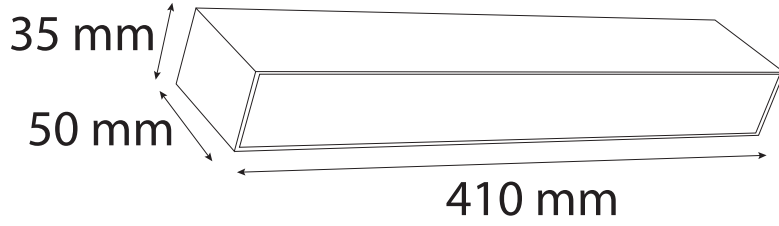

Ürün Kodu / Product Code

ARM 122-3

Teknik Özellikler / Specifications

Watt / Watt	15W
Lümen Değeri / Luminous Flux	1500 Lm
Ölçüler / Dimensions	410x35x50 mm
Sabit Voltajı / Constant Voltage	24V
CRI / CRI	80
IP Sınıfı / IP Class	20

Renk Sıcaklığı / Color Temperature

2700K 3000K 4000K 6500K

Gövde Rengi / Case Color

RAL 9005 RAL 9016 RAL .....
Siyah / BL Beyaz / WH Özel Renk / CC

Alüminyum Enjeksiyon Gövde / Aluminum Injection Body

Elektrostatik Toz Boyalı / Electrostatic Powder Coated

Işık Açısı / Light Angle

120°