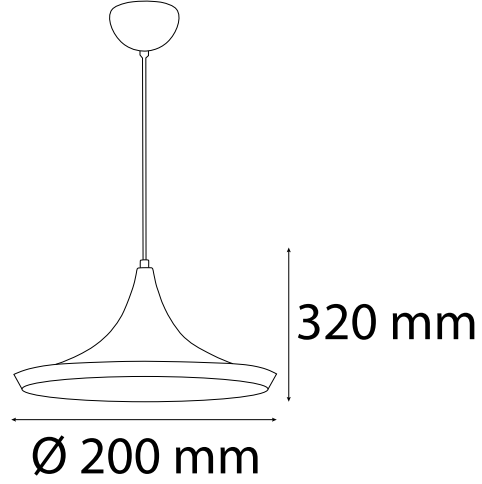

ARM 302

Ürün Kodu / Product Code

Teknik Özellikler / Specifications

Watt / Watt	9-12W
Duy / Socket	E27
Giriş Voltajı / Input Voltage	220-240V
IP Sınıfı / IP Class	20

Gövde Rengi Case Color	RAL 9005 Siyah / BL	RAL 9016 Beyaz / WH	RAL 7016 Antrasit / AN	RAL ..... Özel Renk / CC
İç Rengi Inside Color	Bronz / Bronze	Altın / Gold	Özel Renk / Custom Color	

Alüminyum Enjeksiyon Gövde / Aluminum Injection Body
Elektrostatik Toz Boyalı / Electrostatic Powder Coated
Soket veya Rozans ile Uygulama / Application with a Socket or Canopy

Ampul / Bulb E27