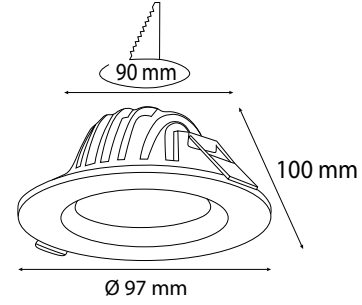

ARM 202

Ürün Kodu/ Product Code

Teknik Özellikler / Specifications

Watt / Watt	5W	8W
Duy / Socket	GU10	-
Akım (mA) / Current	45	200
Giriş Voltajı / Input Voltage	220-240V	220-240V
Lümen Değeri / Luminous Flux	450 Lm	980 Lm
CRI / CRI	80	80
IP Sınıfı / IP Class	20	20

Renk Sıcaklığı / Color Temperature

2700K 3000K 4000K 6500K

Gövde Rengi / Case Color

RAL 9005 RAL 9016 RAL 7016 RAL .....
Siyah / BL Beyaz / WH Antrasit / AN Özel Renk / CC

Alüminyum Enjeksiyon Gövde / Aluminum Injection Body

Elektrostatik Toz Boyalı / Electrostatic Powder Coated

Isıya Dayanıklı Cam / Heat Resistant Glass

DALI Uyumlu Driver / Compatible Driver with DALI

Acil Aydınlatma Kiti Uyumlu / Compatible with Emergency Kit

Işık Açısı / Light Angle

36°

COB LED

TRIDONIC SAMSUNG OSRAM

Driver

TRIDONIC EAGLECRISE OSRAM PHILIPS ALTEZ