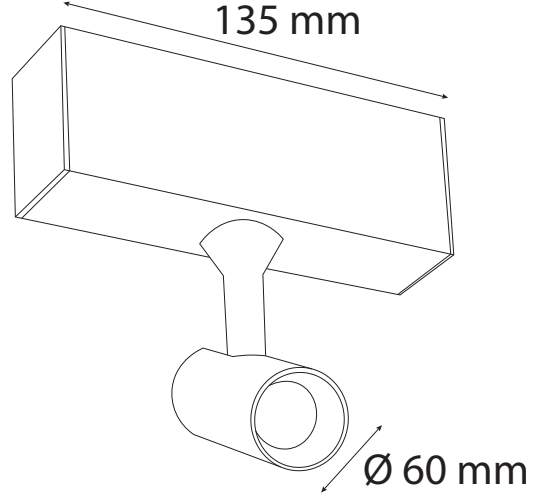

Ürün Kodu / Product Code

ARM 125-3

Teknik Özellikler / Specifications

Watt / Watt	12W
Lümen Değeri / Luminous Flux	1440 Lm
Ölçüler / Dimensions	Ø60x135 mm
Sabit Voltajı / Constant Voltage	24V
CRI / CRI	80
IP Sınıfı / IP Class	20

Renk Sıcaklığı / Color Temperature

Gövde Rengi / Case Color

Alüminyum Enjeksiyon Gövde / Aluminum Injection Body

Elektrostatik Toz Boyalı / Electrostatic Powder Coated

Işık Açısı / Light Angle

36°