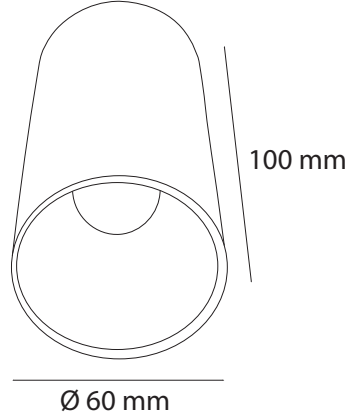

ARM 294

Ürün Kodu/ Product Code

Teknik Özellikler / Specifications

Watt / Watt	5W
Duy / Socket	GU10
Giriş Voltajı / Input Voltage	220-240V
CRI / CRI	80
IP Sınıfı / IP Class	20

Gövde Rengi
Case Color

RAL 9005
Siyah / BL

RAL 9016
Beyaz / WH

RAL 7016
Antrasit / AN

RAL .....
Özel Renk / CC

Alüminyum Enjeksiyon Gövde / Aluminum Injection Body
Elektrostatik Toz Boyalı / Electrostatic Powder Coated

Ampul / Bulb

GU10