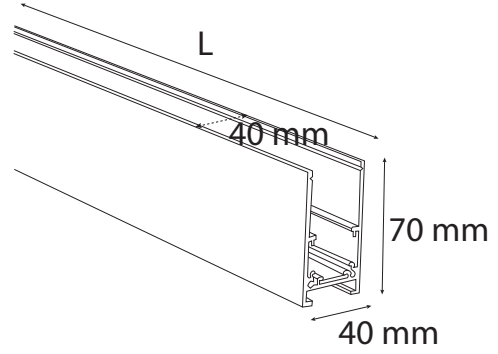

## Teknik Özellikler / Specifications

Sıva Üstü Magnet Ray / Surface Mounted Magnetic Track

40 mm x 70 mm

Sabit Voltajı / Constant Voltage 24V

CRI / CRI 80

IP Sınıfı / IP Class 20

Renk Sıcaklığı  
Color Temperature