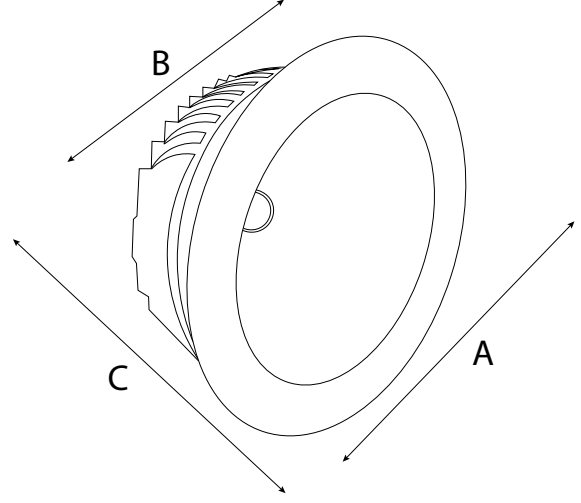

ARM 206

Ürün Kodu/ Product Code

Teknik Özellikler / Specifications

İnç / Inch	2"	3"	4"	6"	8"
Watt / Watt	7W	9W	12W	25W	30W
Akım (mA) / Current	200	250	350	700	900
Lümen Değeri / Luminous Flux	820	1000	1500	3750	4560
Ürün Çapı(A) / Diameter(A)	97mm	117mm	147mm	192mm	227mm
Delik Çapı(B)/ Cut Out(B)	85mm	105mm	130mm	175mm	210mm
Derinlik(C) / Depth(C)	55mm	48mm	54mm	55mm	58mm
CRI / CRI	80	80	80	80	80
IP Sınıfı / IP Class	20 - 44	20 - 44	20 - 44	20 - 44	20 - 44

Alüminyum Enjeksiyon Gövde / Aluminum Injection Body

Elektrostatik Toz Boyalı / Electrostatic Powder Coated

Isıya Dayanımlı Cam / Heat Resistant Glass

DALI Uyumlu Driver / Compatible Driver with DALI

Acil Aydınlatma Kiti Uyumlu / Compatible with Emergency Kit

Renk Sıcaklığı
Color Temperature

2700K 3000K 4000K 6500K

Gövde Rengi
Case Color

RAL 9005 RAL 9016 RAL 7016 RAL .....
Siyah / BL Beyaz / WH Antrasit / AN Özel Renk / CC

Işık Açısı
Light Angle

COB LED

TRIDONIC SAMSUNG OSRAM

Driver

TRIDONIC EAGLE RISE OSRAM PHILIPS ALTEZ