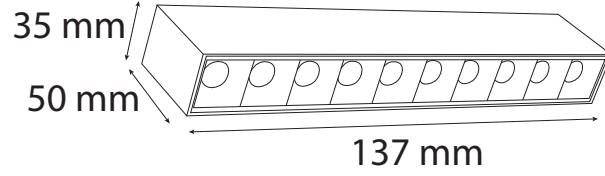

Ürün Kodu / Product Code

ARM 121-1

Teknik Özellikler / Specifications

Watt / Watt	5W
Lümen Değeri / Luminous Flux	600 Lm
Ölçüler / Dimensions	137x35x50 mm
Sabit Voltajı / Constant Voltage	24V
CRI / CRI	80
IP Sınıfı / IP Class	20

Renk Sıcaklığı / Color Temperature

Gövde Rengi / Case Color

Alüminyum Enjeksiyon Gövde / Aluminum Injection Body

Elektrostatik Toz Boyalı / Electrostatic Powder Coated

Işık Açısı / Light Angle