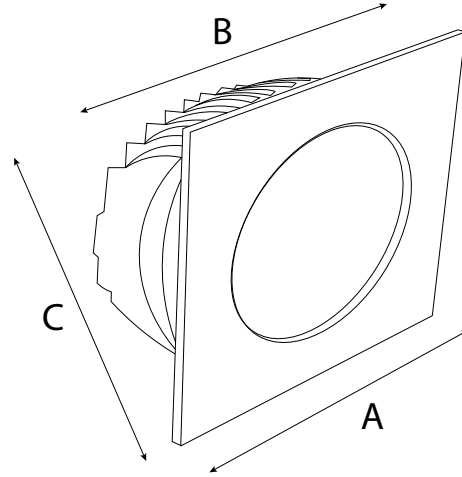

ARM 211

Ürün Kodu/ Product Code

Teknik Özellikler/ Specifications

İnç / Inch	2"	3"	4"	5"	6"	8"
Watt / Watt	8W	10W	15W	18W	25W	30W
Akım (mA) / Current	200	250	350	500	700	900
Lümen Değeri / Luminous Flex	980	1200	1750	3220	3750	4560
Ürün Çapı(A) / Diameter(A)	108mm	128mm	150mm	180mm	200mm	240mm
Delik Çapı(B)/ Cut Out(B)	90mm	105mm	130mm	160mm	180mm	210mm
Derinlik(C) / Depth(C)	65mm	55mm	55mm	55mm	55mm	58mm
CRI / CRI	80	80	80	80	80	80
IP Sınıfı / IP Class	20 - 44	20 - 44	20 - 44	20 - 44	20 - 44	20 - 44

Renk Sıcaklığı
Color Temperature

2700K 3000K 4000K 6500K

Gövde Rengi
Case Color

RAL 9005 RAL 9016 RAL 7016 RAL .....
Siyah / BL Beyaz / WH Antrasit / AN Özel Renk / CC

Alüminyum Enjeksiyon Gövde / Aluminum Injection Body

Elektrostatik Toz Boyalı / Electrostatic Powder Coated

Opal Difüzör / Opal Diffuser

DALI Uyumlu Driver / Compatible Driver with DALI

Acil Aydınlatma Kiti Uyumlu / Compatible with Emergency Kit

COB LED

TRIDONIC SAMSUNG OSRAM

Driver

TRIDONIC EAGLERISE OSRAM PHILIPS ALTEZ