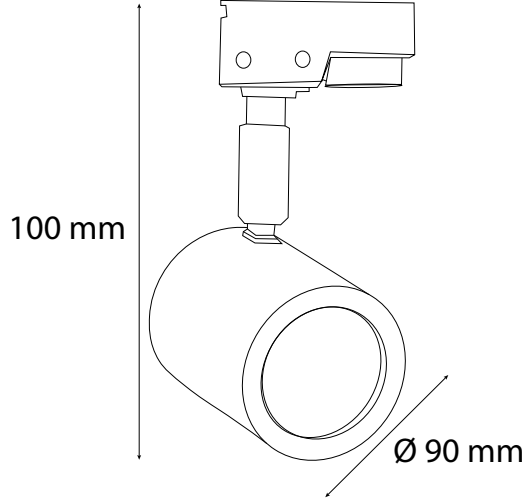

Ürün Kodu / Product Code

ARM 154

Teknik Özellikler / Specifications

Watt / Watt	5W
Duy / Socket	GU10
Giriş Voltajı / Input Voltage	220-240V
IP Sınıfı / IP Class	20

Gövde Rengi
Case Color

RAL 9005
Siyah / BL

RAL 9016
Beyaz / WH

RAL 7016
Antrasit / AN

RAL .....
Özel Renk / CC

Alüminyum Enjeksiyon Gövde / Aluminum Injection Body

Elektrostatik Toz Boyalı / Electrostatic Powder Coated

Soket veya Rozans ile Uygulama / Application with a Socket or Canopy

Ampul / Bulb

GU10