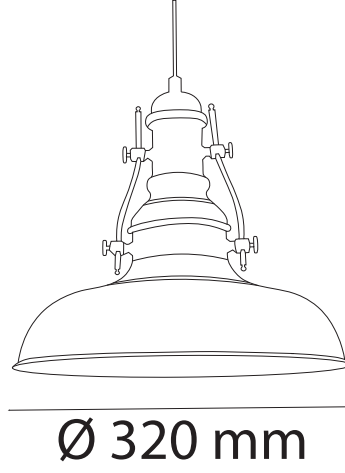

ARM 315

Ürün Kodu / Product Code

300 mm

Ø 320 mm

Teknik Özellikler / Specifications

Watt / Watt	9-12W
Duy / Socket	E27
Giriş Voltajı / Input Voltage	220-240V
IP Sınıfı / IP Class	20

Demir Gövde / Iron Body

Kaplama / Plated

Soket veya Rozans ile Uygulama / Application with a Socket or Canopy

Gövde Rengi
Case Color

Kaplama / Plated

Açık Eskieme
Light Aging

Kaplama / Plated

Koyu Eskieme
Dark Aging

RAL .....

Özel Renk / CC

İç Rengi
Inside Color

Bronz / Bronze

Altın / Gold

Özel Renk / Custom Color

Ampul / Bulb

E27