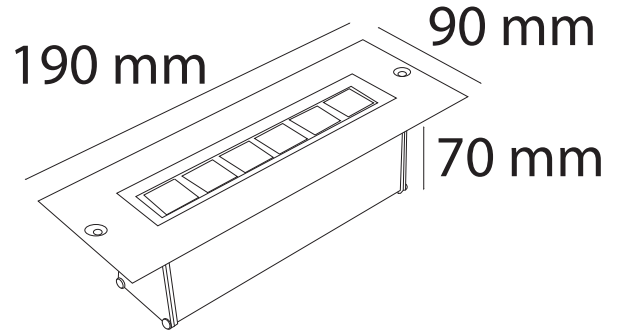

Ürün Kodu / Product Code

ARM 621

Teknik Özellikler / Specifications

Watt / Watt	3W
Uzunluk(l) / Length(l)	19 cm
Giriş Voltajı / Input Voltage	12-24-220V
CRI / CRI	80
IP Sınıfı / IP Class	67

Alüminyum Gövde / Alüminum Body
Isıya Dayanıklı Cam / Heat Resistant Glass

Renk Sıcaklığı Color Temperature	2700K Mavi Blue	3000K Kırmızı Red	4000K Yeşil Green	6500K Amber Amber
Gövde Rengi Case Color	RAL 9005 Siyah / BL	RAL 9016 Beyaz / WH	RAL 7016 Antrasit / AN	RAL ..... Özel Renk / CC

Işık Açısı Light Angle	10° 20° 30° 45° 60° 80° 90° 100°
Power LED	bridgelux.
Driver	LEDhouse