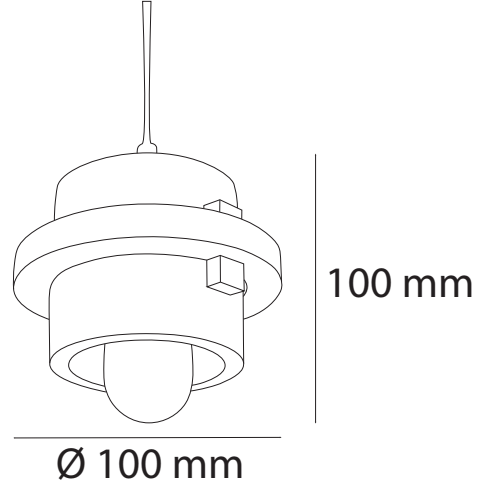

ARM 317

Ürün Kodu / Product Code

Teknik Özellikler / Specifications

Watt / Watt	3W
Duy / Socket	E27
Giriş Voltajı / Input Voltage	220-240V
IP Sınıfı / IP Class	20

Gövde Rengi / Case Color	Light Gray
	■
	Açık Gri

Beton ve Ahşap Gövde / Concrete and Wooden Body
El İşçiliği / Handmade
Soket veya Rozans ile Uygulama / Application with a Socket or Canopy

Ampul / Bulb	E27