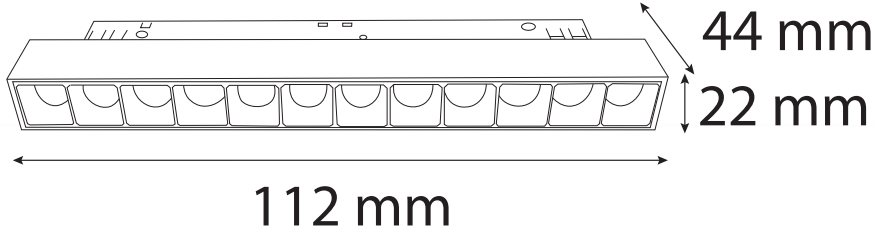

Ürün Kodu / Product Code

ARM 130-1

Teknik Özellikler / Specifications

Watt / Watt	6W
Lümen Değeri / Luminous Flux	720 Lm
Ölçüler / Dimensions	112x22x44 mm
Sabit Voltajı / Constant Voltage	48V
CRI / CRI	80
IP Sınıfı / IP Class	20

Renk Sıcaklığı / Color Temperature

Gövde Rengi / Case Color

Alüminyum Enjeksiyon Gövde / Aluminum Injection Body

Elektrostatik Toz Boyalı / Electrostatic Powder Coated

DALI Driver Uyumlu / Compatible with DALI Driver

Işık Açısı / Light Angle