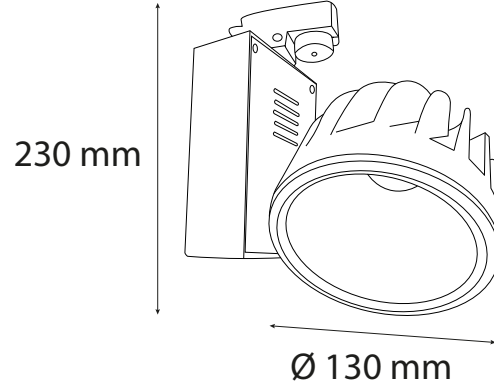

ARM 135

Ürün Kodu/ Product Code

Teknik Özellikler / Specifications

Watt / Watt	30W	40W
Akım (mA) / Current	700	900
Giriş Voltajı / Input Voltage	220-240V	220-240V
Lümen Değeri / Luminous Flux	4060 Lm	5060 Lm
CRI / CRI	80	80
IP Sınıfı / IP Class	20	20

Renk Sıcaklığı / Color Temperature

2700K 3000K 4000K 6500K

Gövde Rengi / Case Color

RAL 9005 RAL 9016 RAL 7016 RAL .....
Siyah / BL Beyaz / WH Antrasit / AN Özel Renk / CC

Plastik Kutu / Plastic Box

Alüminyum Enjeksiyon Gövde / Aluminum Injection Body

Akıllı Soğutma Sistemi / Smart Cooling System

Elektrostatik Toz Boyalı / Electrostatic Powder Coated

Soket veya Rozans ile Uygulama / Application with a Socket or Canopy

DALI Uyumlu Driver / Compatible Driver with DALI

Işık Açısı / Light Angle

COB LED

TRIDONIC SAMSUNG OSRAM

Driver

TRIDONIC EAGLE RISE OSRAM PHILIPS ALTEZ