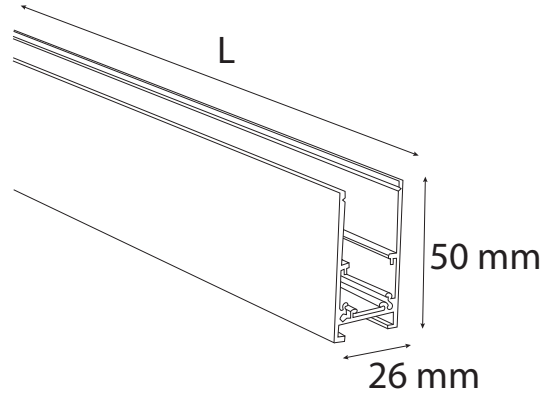

Ürün Kodu/ Product Code

ARM 127-2

Teknik Özellikler / Specifications

48V Sıva Üstü Magnet Ray / 48V Surface Mounted Magnetic Track

26 mm x 50 mm

Sabit Voltajı / Constant Voltage 48V

IP Sınıfı / IP Class 20

Gövde Rengi
Case Color

RAL 9005

Siyah / BL

RAL 9016

Beyaz / WH

RAL .....

Özel Renk / CC

Alüminyum Enjeksiyon Gövde / Aluminum Injection Body

Elektrostatik Toz Boyalı / Electrostatic Powder Coated