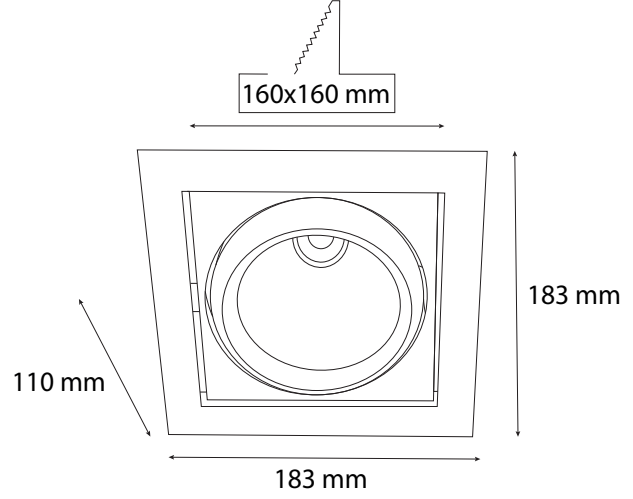

ARM 216

Ürün Kodu/ Product Code

Teknik Özellikler / Specifications

Watt / Watt	20W	30W	40W
Akım (mA) / Current	600	700	900
Giriş Voltajı / Input Voltage	220-240V	220-240V	220-240V
Lümen Değeri / Luminous Flux	3540 Lm	4060 Lm	5060 Lm
CRI / CRI	80	80	80
IP Sınıfı / IP Class	20	20	20

Renk Sıcaklığı / Color Temperature

2700K 3000K 4000K 6500K

Gövde Rengi / Case Color

RAL 9005 RAL 9016 RAL 7016 RAL .....
Siyah / BL Beyaz / WH Antrasit / AN Özel Renk / CC

Alüminyum Enjeksiyon Gövde / Aluminum Injection Body

Elektrostatik Toz Boyalı / Electrostatic Powder Coated

Isıya Dayanıklı Cam / Heat Resistant Glass

DALI Uyumlu Driver / Compatible Driver with DALI

Acil Aydınlatma Kiti Uyumlu / Compatible with Emergency Kit

Işık Açısı / Light Angle

COB LED

TRIDONIC SAMSUNG OSRAM

Driver

TRIDONIC EAGLE RISE OSRAM PHILIPS ALTEZ