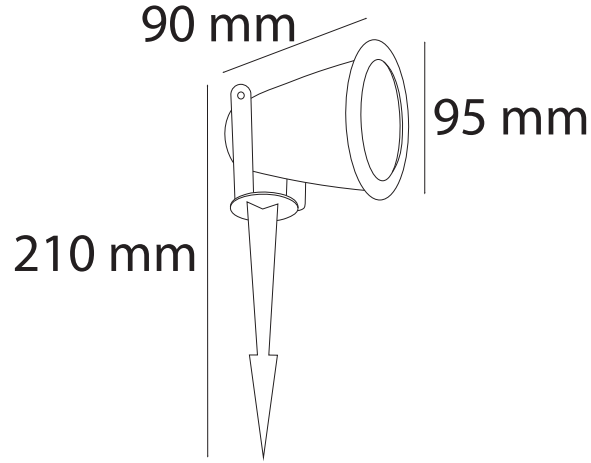

Ürün Kodu / Product Code

ARM 607

Teknik Özellikler / Specifications

Watt / Watt	5W
Duy / Socket	GU10
Giriş Voltajı / Input Voltage	220-240V
IP Sınıfı / IP Class	44

Gövde Rengi / Case Color	RAL 9005 Siyah / BL	RAL 9016 Beyaz / WH	RAL 7016 Antrasit / AN	RAL ..... Özel Renk / CC

Alüminyum Enjeksiyon Gövde / Aluminum Injection Body

Elektrostatik Toz Boyalı / Elektrostatic Powder Coated

Isıya Dayanımlı Cam / Heat Resistant Glass

Ampul / Bulb

GU10