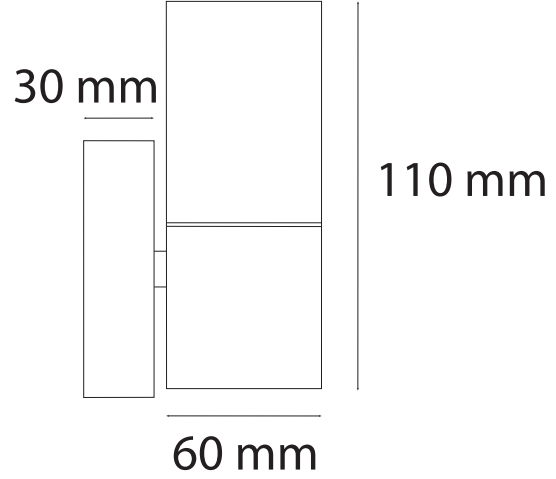

Ürün Kodu / Product Code

ARM 604

Teknik Özellikler / Specifications

Watt / Watt	5W
Duy / Socket	GU10
Giriş Voltajı / Input Voltage	220-240V
IP Sınıfı / IP Class	44

Gövde Rengi Case Color	RAL 9005 Siyah / BL	RAL 9016 Beyaz / WH	RAL 7016 Antrasit / AN	RAL ..... Özel Renk / CC

Alüminyum Enjeksiyon Gövde / Aluminum Injection Body

Elektrostatik Toz Boyalı / Elektrostatic Powder Coated

Isıya Dayanıklık Cam / Heat Resistant Glass

Ampul / Bulb

GU10