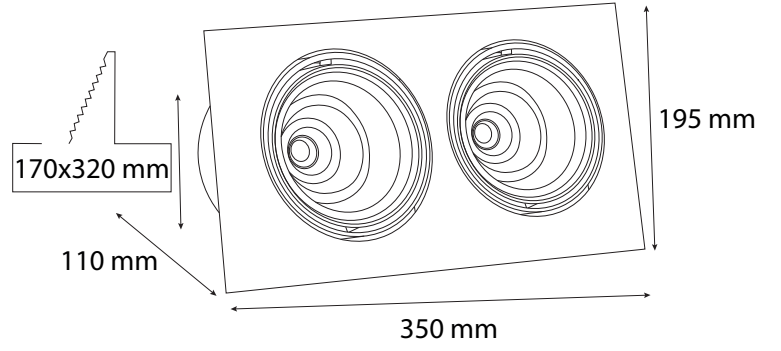

Ürün Kodu/ Product Code

ARM 214

Teknik Özellikler / Specifications

Watt / Watt	2x20W	2x30W	2x40W
Akım (mA) / Current	600	700	900
Giriş Voltajı / Input Voltage	220-240V	220-240V	220-240V
Lümen Değeri / Luminous Flux	7080 Lm	8120 Lm	10120 Lm
CRI / CRI	80	80	80
IP Sınıfı / IP Class	20	20	20

Renk Sıcaklığı / Color Temperature

2700K 3000K 4000K 6500K

Gövde Rengi / Case Color

RAL 9005 RAL 9016 RAL 7016 RAL .....
Siyah / BL Beyaz / WH Antrasit / AN Özel Renk / CC

Alüminyum Enjeksiyon Gövde / Aluminum Injection Body
Elektrostatik Toz Boyalı / Electrostatic Powder Coated
Isıya Dayanıklı Cam / Heat Resistant Glass
DALI Uyumlu Driver / Compatible Driver with DALI
Acil Aydınlatma Kiti Uyumlu / Compatible with Emergency Kit

Işık Açısı / Light Angle

COB LED

TRIDONIC SAMSUNG OSRAM

Driver

TRIDONIC EAGLE RISE OSRAM PHILIPS ALTEZ

ARMADA AYDINLATMA
Muratpaşa Mh.Emrah Cad No:27
ANTALYA

+90 532 296 32 76

+90 242 321 23 89

www.armadaaydinlatma.com.tr

info@armadaaydinlatma.com.tr