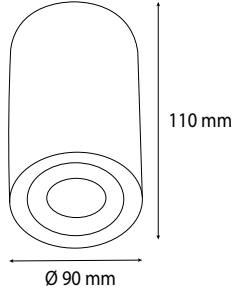

ARM 283

Ürün Kodu/ Product Code

Teknik Özellikler / Specifications

Watt / Watt	5W	8W
Duy / Socket	GU10	-
Akım (mA) / Current	45	200
Giriş Voltajı / Input Voltage	220-240V	220-240V
Lümen Değeri / Luminous Flux	450 Lm	980 Lm
CRI / CRI	80	80
IP Sınıfı / IP Class	20-44	20-44

Renk Sıcaklığı / Color Temperature

2700K

3000K

4000K

6500K

Gövde Rengi / Case Color

RAL 9005

Siyah / BL

RAL 9016

Beyaz / WH

RAL 7016

Antrasit / AN

RAL .....

Özel Renk / CC

Alüminyum Enjeksiyon Gövde / Aluminum Injection Body

Elektrostatik Toz Boyalı / Electrostatic Powder Coated

Isıya Dayanımlı Cam / Heat Resistant Glass

Işık Açısı / Light Angle

36°

COB LED

TRIDONIC SAMSUNG OSRAM

Driver

TRIDONIC EAGLE RISE OSRAM PHILIPS ALTEZ