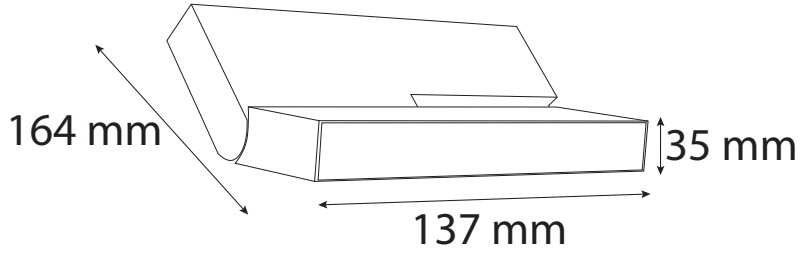

Ürün Kodu / Product Code

ARM 124-1

Teknik Özellikler / Specifications

Watt / Watt	5W
Lümen Değeri / Luminous Flux	500 Lm
Ölçüler / Dimensions	137x35x164 mm
Sabit Voltajı / Constant Voltage	24V
CRI / CRI	80
IP Sınıfı / IP Class	20

Renk Sıcaklığı / Color Temperature

2700K 3000K 4000K 6500K

Gövde Rengi / Case Color

RAL 9005 RAL 9016 RAL .....
Siyah / BL Beyaz / WH Özel Renk / CC

Alüminyum Enjeksiyon Gövde / Aluminum Injection Body

Elektrostatik Toz Boyalı / Electrostatic Powder Coated

Işık Açısı / Light Angle