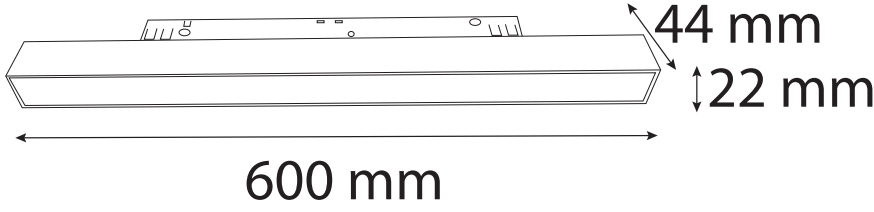

## Teknik Özellikler / Specifications

Watt / Watt	24W
Lümen Değeri / Luminous Flux	2400 Lm
Ölçüler / Dimensions	600x22x44 mm
Sabit Voltajı / Constant Voltage	48V
CRI / CRI	80
IP Sınıfı / IP Class	20

Renk Sıcaklığı / Color Temperature