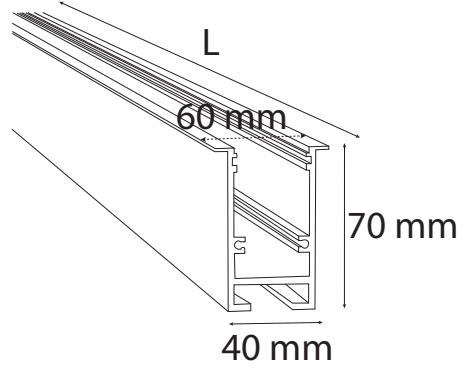

Ürün Kodu/ Product Code

ARM 120-1

Teknik Özellikler / Specifications

CRI	
Sıva Altı Magnet Ray / Recessed Magnetic Track	
40 mm x 70 mm	
Sabit Voltajı / Constant Voltage	24V
CRI / CRI	80
IP Sınıfı / IP Class	20

Renk Sıcaklığı / Color Temperature

Gövde Rengi / Case Color

Alüminyum Enjeksiyon Gövde / Aluminum Injection Body

Elektrostatik Toz Boyalı / Electrostatic Powder Coated