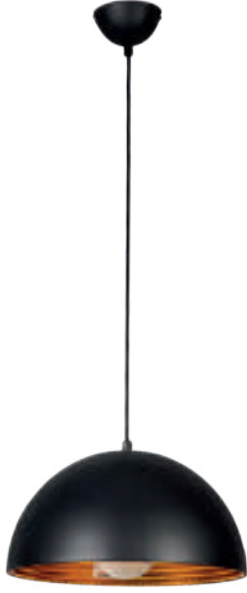

ARM 303

Ürün Kodu / Product Code

Teknik Özellikler / Specifications

Watt / Watt	9-12W
Duy / Socket	E27
Giriş Voltajı / Input Voltage	220-240V
IP Sınıfı / IP Class	20

Gövde Rengi Case Color	RAL 9005 Siyah / BL	RAL 9016 Beyaz / WH	RAL 7016 Antrasit / AN	RAL ..... Özel Renk / CC
İç Rengi Inside Color	Bronz / Bronze	Altın / Gold	Özel Renk / Custom Color	

Alüminyum Enjeksiyon Gövde / Aluminum Injection Body
Elektrostatik Toz Boyalı / Electrostatic Powder Coated
Soket veya Rozans ile Uygulama / Application with a Socket or Canopy

Ampul / Bulb E27