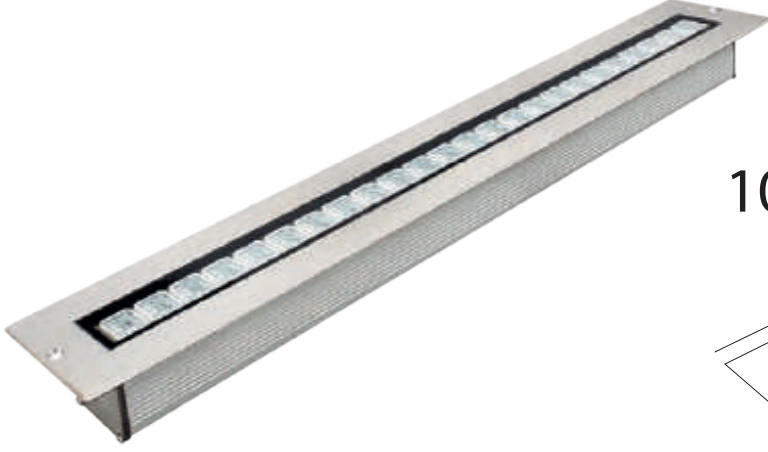

Ürün Kodu / Product Code

ARM 627

Teknik Özellikler / Specifications

Watt / Watt	36W
Uzunluk(l) / Length(l)	103 cm
Giriş Voltajı / Input Voltage	12-24-220V
CRI / CRI	80
IP Sınıfı / IP Class	67

Alüminyum Gövde / Alüminum Body
Isıya Dayanıklı Cam / Heat Resistant Glass

Renk Sıcaklığı Color Temperature	2700K Mavi Blue	3000K Kırmızı Red	4000K Yeşil Green	6500K Amber Amber
Gövde Rengi Case Color	RAL 9005 Siyah / BL	RAL 9016 Beyaz / WH	RAL 7016 Antrasit / AN	RAL ..... Özel Renk / CC

Işık Açısı Light Angle	10° 20° 30° 45° 60° 80° 90° 100°
Power LED	bridgelux.
Driver	LEDhouse