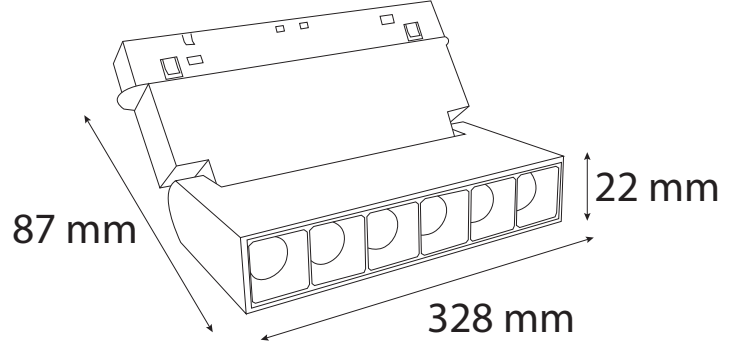

Ürün Kodu / Product Code

ARM 131-3

Teknik Özellikler / Specifications

Watt / Watt	18W
Lümen Değeri / Luminous Flux	2160 Lm
Ölçüler / Dimensions	328x22x87 mm
Sabit Voltajı / Constant Voltage	48V
CRI / CRI	80
IP Sınıfı / IP Class	20

Renk Sıcaklığı / Color Temperature

Gövde Rengi / Case Color

Alüminyum Enjeksiyon Gövde / Aluminum Injection Body

Elektrostatik Toz Boyalı / Electrostatic Powder Coated

DALI Driver Uyumlu / Compatible with DALI Driver

Işık Açısı / Light Angle