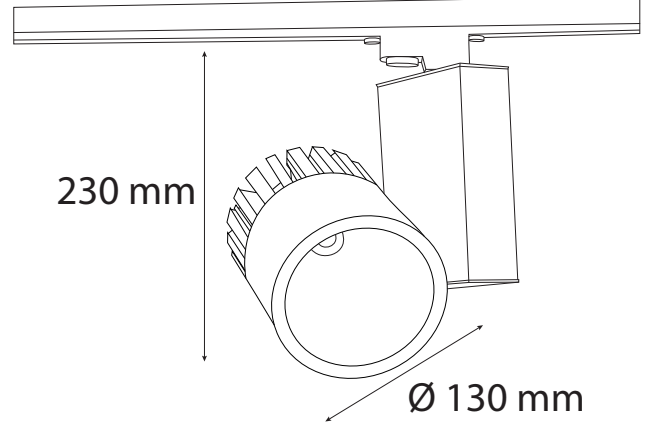

Ürün Kodu/ Product Code

ARM 102

Teknik Özellikler / Specifications

Watt / Watt	30W	40W
Akım (mA) / Current	700	900
Giriş Voltajı / Input Voltage	220-240V	220-240V
Lümen Değeri / Luminous Flux	4060 Lm	5060 Lm
CRI / CRI	80	80
IP Sınıfı / IP Class	20	20

Renk Sıcaklığı / Color Temperature

2700K 3000K 4000K 6500K

Gövde Rengi / Case Color

RAL 9005 RAL 9016 RAL 7016 RAL .....
Siyah / BL Beyaz / WH Antrasit / AN Özel Renk / CC

Alüminyum Enjeksiyon Gövde / Aluminum Injection Body

Akıllı Soğutma Sistemi / Smart Cooling System

Elektrostatik Toz Boyalı / Electrostatic Powder Coated

Soket veya Rozans ile Uygulama / Application with a Socket or Canopy

DALI Uyumlu Driver / Compatible Driver with DALI

Işık Açısı / Light Angle

COB LED

TRIDONIC SAMSUNG OSRAM

Driver

TRIDONIC EAGLE RISE OSRAM PHILIPS ALTEZ