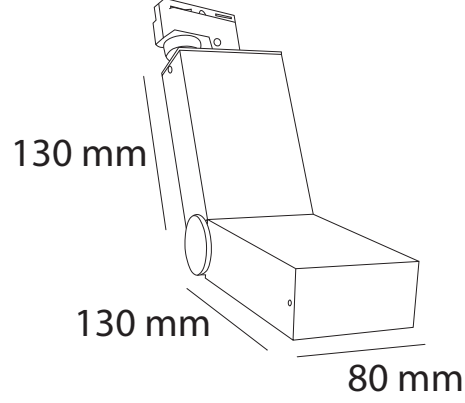

Ürün Kodu/ Product Code

ARM 115

Teknik Özellikler / Specifications

Watt / Watt	15W
Akım (mA) / Current	350
Giriş Voltajı / Input Voltage	220-240V
Lümen Değeri / Luminous Flux	1750 Lm
CRI / CRI	80
IP Sınıfı / IP Class	20

Renk Sıcaklığı / Color Temperature	2700K	3000K	4000K	6500K

Gövde Rengi / Case Color	RAL 9005 Siyah / BL	RAL 9016 Beyaz / WH	RAL 7016 Antrasit / AN	RAL ..... Özel Renk / CC

Alüminyum Enjeksiyon Gövde / Aluminum Injection Body
Elektrostatik Toz Boyalı / Electrostatic Powder Coated
Soket veya Rozans ile Uygulama / Application with a Socket or Canopy
DALI Uyumlu Driver / Compatible Driver with DALI

Işık Açısı / Light Angle	 120°
COB LED	TRIDONIC SAMSUNG OSRAM
Driver	TRIDONIC EAGLE RISE OSRAM PHILIPS ALTEC