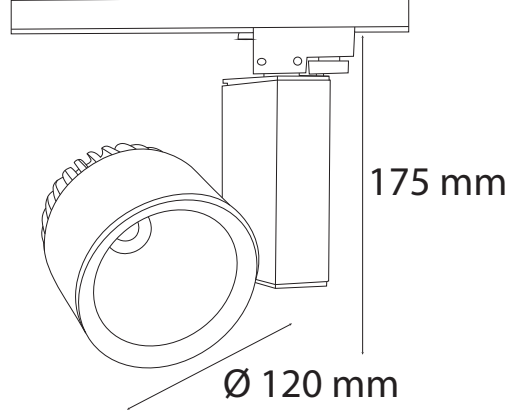

## Teknik Özellikler / Specifications

Watt / Watt	30W	40W
Akım (mA) / Current	700	900
Giriş Voltajı / Input Voltage	220-240V	220-240V
Lümen Değeri / Luminous Flux	4060 Lm	5060 Lm
CRI / CRI	80	80
IP Sınıfı / IP Class	20	20