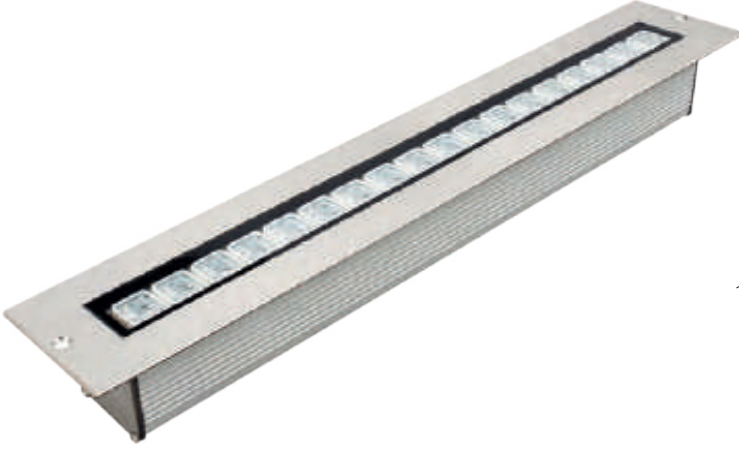

Ürün Kodu / Product Code

ARM 623

340 mm
90 mm
70 mm

Teknik Özellikler / Specifications

Watt / Watt	9W
Uzunluk(l) / Length(l)	34 cm
Giriş Voltajı / Input Voltage	12-24-220V
CRI / CRI	80
IP Sınıfı / IP Class	67

Renk Sıcaklığı
Color Temperature

2700K	3000K	4000K	6500K
Mavi Blue	Kırmızı Red	Yeşil Green	Amber Amber

Gövde Rengi
Case Color

RAL 9005	RAL 9016	RAL 7016	RAL .....
Siyah / BL	Beyaz / WH	Antrasit / AN	Özel Renk / CC

Işık Açısı
Light Angle

10° 20° 30° 45° 60° 80° 90° 100°

Power LED

bridgelux.

Driver

LEDhouse