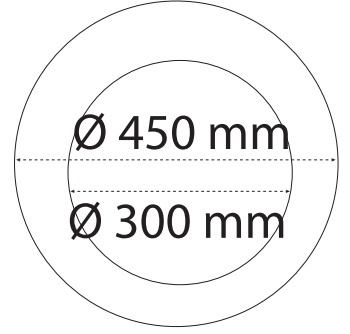

Ürün Kodu / Product Code

ARM 520

Teknik Özellikler / Specifications

Watt / Watt	2x5W	3x5W
Duy / Socket	2xG9	3xG9
Giriş Voltajı / Input Voltage	220-240V	220-240V
Dış Çap(Ø) / Outer Diameter(Ø)	Ø 300 mm	Ø 400 mm
İç Çap(Ø) / Inner Diameter(Ø)	Ø 200 mm	Ø 300 mm
IP Sınıfı / IP Class	20	20

Gövde Rengi
Case Color

RAL 9005 RAL 9016 RAL 7016 RAL .....
Siyah / BL Beyaz / WH Antrasit / AN Özel Renk / CC

İç Rengi
Inside Color

Bronz / Bronze Altın / Gold Özel Renk / Custom Color

Alüminyum Enjeksiyon Gövde / Aluminum Injection Body

Elektrostatik Toz Boyalı / Electrostatic Powder Coated

Ampul / Bulb

2xG9

3xG9