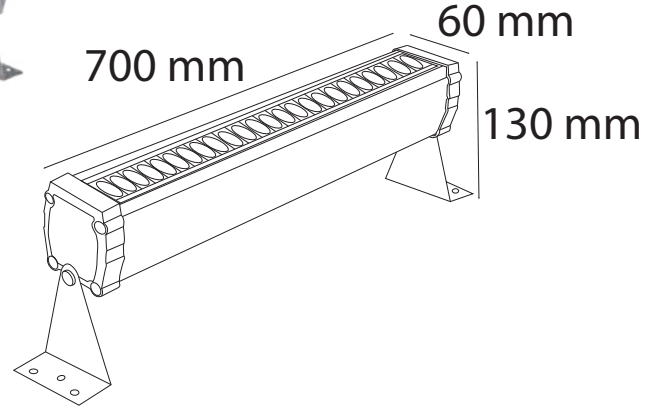

## Teknik Özellikler / Specifications

Watt / Watt	24W
Uzunluk(l) / Length(l)	70 cm
Giriş Voltajı / Input Voltage	12-24-220V
CRI / CRI	80
IP Sınıfı / IP Class	67

Alüminyum Gövde / Alüminum Body  
Isıya Dayanıklı Cam / Heat Resistant Glass