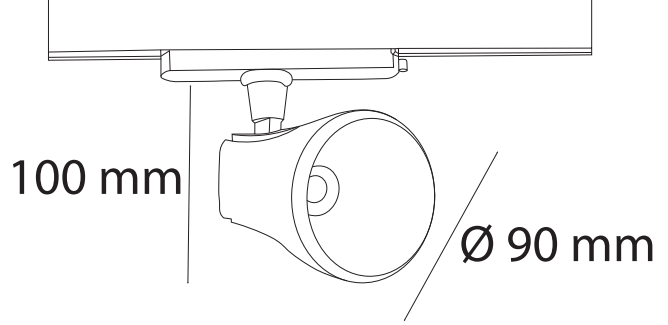

Ürün Kodu/ Product Code

ARM 117

Teknik Özellikler / Specifications

Watt / Watt	20W	30W
Akım (mA) / Current	600	700
Giriş Voltajı / Input Voltage	220-240V	220-240V
Lümen Değeri / Luminous Flux	3540 Lm	4060 Lm
CRI / CRI	80	80
IP Sınıfı / IP Class	20	20

Renk Sıcaklığı / Color Temperature

2700K 3000K 4000K 6500K

Gövde Rengi / Case Color

RAL 9005 RAL 9016 RAL 7016 RAL .....
Siyah / BL Beyaz / WH Antrasit / AN Özel Renk / CC

Alüminyum Enjeksiyon Gövde / Aluminum Injection Body

Akıllı Soğutma Sistemi / Smart Cooling System

Elektrostatik Toz Boyalı / Electrostatic Powder Coated

Intrack Trifaze Soketli / Intrack Threephased Socket

DALI Uyumlu Driver / Compatible Driver with DALI

Işık Açısı / Light Angle

COB LED

TRIDONIC SAMSUNG OSRAM

Driver

TRIDONIC EAGLE RISE OSRAM PHILIPS ALTEZ