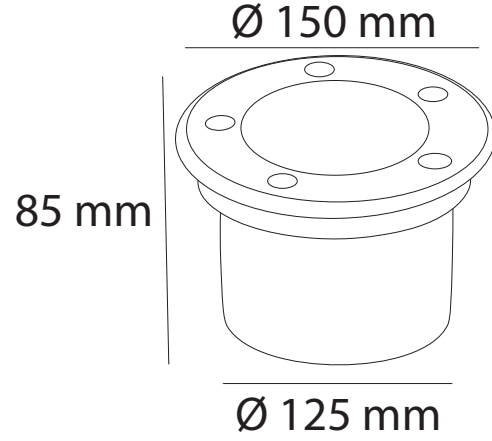

Ürün Kodu / Product Code

ARM 612

Teknik Özellikler / Specifications

Watt / Watt	9W
Giriş Voltajı / Input Voltage	12-220V
Lümen Değeri / Luminous Flux	1440 Lm
CRI / CRI	80
IP Sınıfı / IP Class	67

Paslanmaz Çelik Çerçeve / Stainless Steel Frame

Elektrostatik Toz Boyalı / Electrostatic Powder Coated

Isıya Dayanıklı Cam / Heat Resistant Glass

Renk Sıcaklığı Color Temperature	2700K Mavi Blue	3000K Kırmızı Red	4000K Yeşil Green	6500K Amber Amber
Gövde Rengi Case Color	RAL 9005 Siyah / BL	RAL 9016 Beyaz / WH	RAL 7016 Antrasit / AN	RAL ..... Özel Renk / CC

Işık Açısı
Light Angle

10° 20° 30° 45° 60° 80° 90° 100°

Power LED

bridgelux.

Driver

LEDhouse