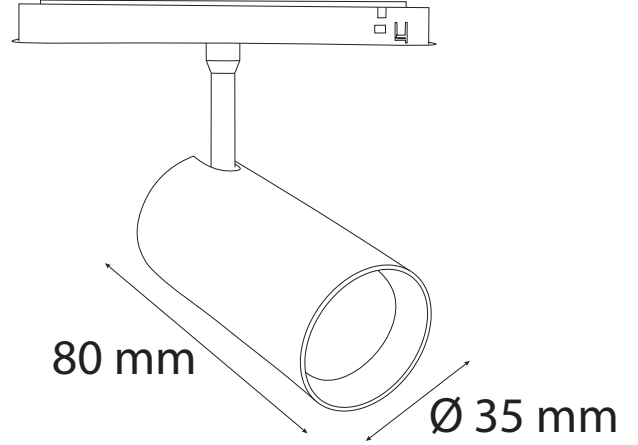

Ürün Kodu / Product Code

ARM 133-1

Teknik Özellikler / Specifications

Watt / Watt	5W	7W
Lümen Değeri / Luminous Flux	600 Lm	840 Lm
Ölçüler / Dimensions	Ø35x80 mm	Ø35x80 mm
Sabit Voltajı / Constant Voltage	48V	48V
CRI / CRI	80	80
IP Sınıfı / IP Class	20	20

Renk Sıcaklığı / Color Temperature

2700K 3000K 4000K 6500K

Gövde Rengi / Case Color

RAL 9005 RAL 9016 RAL .....
Siyah / BL Beyaz / WH Özel Renk / CC

Işık Açısı / Light Angle

Alüminyum Enjeksiyon Gövde / Aluminum Injection Body

Elektrostatik Toz Boyalı / Electrostatic Powder Coated

DALI Driver Uyumlu / Compatible with DALI Driver