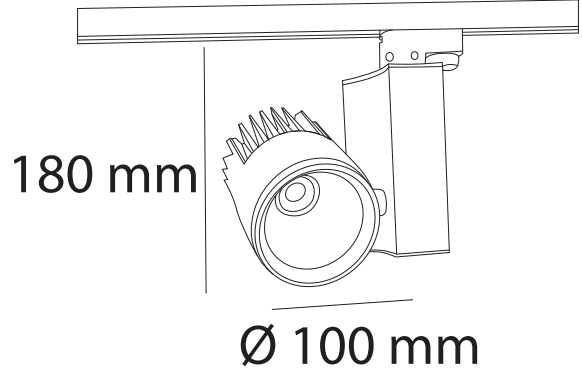

Ürün Kodu/ Product Code

ARM 106

Teknik Özellikler / Specifications

Watt / Watt	30W	40W
Akım (mA) / Current	700	900
Giriş Voltajı / Input Voltage	220-240V	220-240V
Lümen Değeri / Luminous Flux	4060 Lm	5060 Lm
CRI / CRI	80	80
IP Sınıfı / IP Class	20	20

Renk Sıcaklığı / Color Temperature

2700K 3000K 4000K 6500K

Gövde Rengi / Case Color

RAL 9005 RAL 9016 RAL 7016 RAL .....
Siyah / BL Beyaz / WH Antrasit / AN Özel Renk / CC

Alüminyum Enjeksiyon Gövde / Aluminum Injection Body

Akıllı Soğutma Sistemi / Smart Cooling System

Elektrostatik Toz Boyalı / Electrostatic Powder Coated

Soket veya Rozans ile Uygulama / Application with a Socket or Canopy

DALI Uyumlu Driver / Compatible Driver with DALI

Işık Açısı / Light Angle

40°

COB LED

TRIDONIC SAMSUNG OSRAM

Driver

TRIDONIC EAGLERISE OSRAM PHILIPS ALTEZ