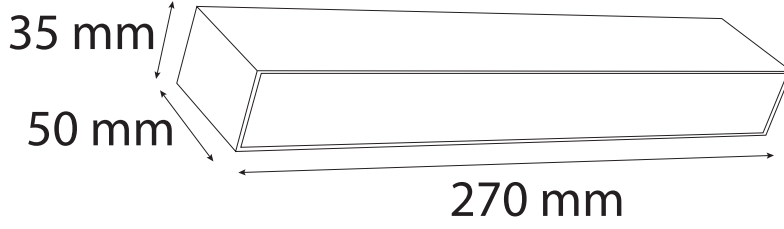

Ürün Kodu / Product Code

ARM 122-2

Teknik Özellikler / Specifications

Watt / Watt	10W
Lümen Değeri / Luminous Flux	1000 Lm
Ölçüler / Dimensions	270x35x50 mm
Sabit Voltajı / Constant Voltage	24V
CRI / CRI	80
IP Sınıfı / IP Class	20

Renk Sıcaklığı / Color Temperature

2700K 3000K 4000K 6500K

Gövde Rengi / Case Color

RAL 9005 RAL 9016 RAL .....
Siyah / BL Beyaz / WH Özel Renk / CC

Alüminyum Enjeksiyon Gövde / Aluminum Injection Body

Elektrostatik Toz Boyalı / Electrostatic Powder Coated

Işık Açısı / Light Angle

120°