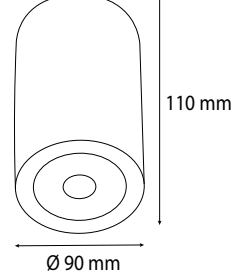

ARM 283

Ürün Kodu/ Product Code

Teknik Özellikler / Specifications

Watt / Watt	5W	8W
Duy / Socket	GU10	-
Akım (mA) / Current	45	200
Giriş Voltajı / Input Voltage	220-240V	220-240V
Lümen Değeri / Luminous Flux	450 Lm	980 Lm
CRI / CRI	80	80
IP Sınıfı / IP Class	20-44	20-44

Renk Sıcaklığı / Color Temperature

2700K

3000K

4000K

6500K

Gövde Rengi / Case Color

RAL 9005

Siyah / BL

RAL 9016

Beyaz / WH

RAL 7016

Antrasit / AN

RAL .....

Özel Renk / CC

Alüminyum Enjeksiyon Gövde / Aluminum Injection Body

Elektrostatik Toz Boyalı / Electrostatic Powder Coated

Isıya Dayanımlı Cam / Heat Resistant Glass

Işık Açısı / Light Angle

36°

COB LED

TRIDONIC SAMSUNG OSRAM

Driver

TRIDONIC EAGLE RISE OSRAM PHILIPS ALTEZ