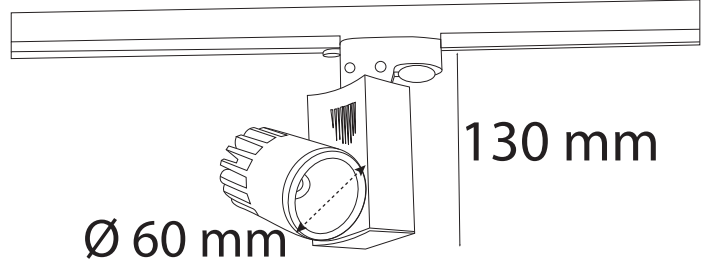

Ürün Kodu/ Product Code

ARM 112

Teknik Özellikler / Specifications

Watt / Watt	10W
Akım (mA) / Current	250
Giriş Voltajı / Input Voltage	220-240V
Lümen Değeri / Luminous Flux	1200 Lm
CRI / CRI	80
IP Sınıfı / IP Class	20

Renk Sıcaklığı / Color Temperature

2700K 3000K 4000K 6500K

Gövde Rengi / Case Color

RAL 9005 RAL 9016 RAL 7016 RAL .....
Siyah / BL Beyaz / WH Antrasit / AN Özel Renk / CC

Alüminyum Enjeksiyon Gövde / Aluminum Injection Body

Akıllı Soğutma Sistemi / Smart Cooling System

Elektrostatik Toz Boyalı / Electrostatic Powder Coated

Soket veya Rozans ile Uygulama / Application with a Socket or Canopy

DALI Uyumlu Driver / Compatible Driver with DALI

Işık Açısı / Light Angle

COB LED

TRIDONIC SAMSUNG OSRAM

Driver

TRIDONIC EAGLE RISE OSRAM PHILIPS ALTEC