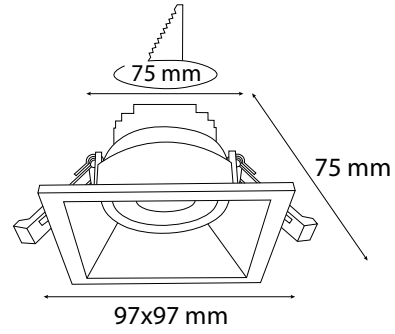

ARM 203

Ürün Kodu/ Product Code

Teknik Özellikler / Specifications

Watt / Watt	5W	8W
Duy / Socket	GU10	-
Akım (mA) / Current	45	200
Giriş Voltajı / Input Voltage	220-240V	220-240V
Lümen Değeri / Luminous Flux	450 Lm	980 Lm
CRI / CRI	80	80
IP Sınıfı / IP Class	20	20

Renk Sıcaklığı / Color Temperature

2700K

3000K

4000K

6500K

Gövde Rengi / Case Color

RAL 9005

Siyah / BL

RAL 9016

Beyaz / WH

RAL 7016

Antrasit / AN

RAL .....

Özel Renk / CC

Alüminyum Enjeksiyon Gövde / Aluminum Injection Body

Elektrostatik Toz Boyalı / Electrostatic Powder Coated

Isıya Dayanıklı Cam / Heat Resistant Glass

DALI Uyumlu Driver / Compatible Driver with DALI

Acil Aydınlatma Kiti Uyumlu / Compatible with Emergency Kit

Işık Açısı / Light Angle

36°

COB LED

TRIDONIC SAMSUNG OSRAM

Driver

TRIDONIC EAGLECRISE OSRAM PHILIPS ALTEC