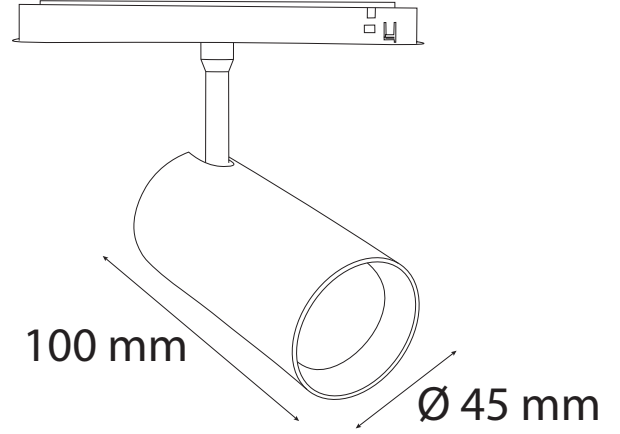

Ürün Kodu / Product Code

ARM 133-2

Teknik Özellikler / Specifications

Watt / Watt	8W	12W
Lümen Değeri / Luminous Flux	960 Lm	1440 Lm
Ölçüler / Dimensions	Ø45x100 mm	Ø45x100 mm
Sabit Voltajı / Constant Voltage	48V	48V
CRI / CRI	80	80
IP Sınıfı / IP Class	20	20

Renk Sıcaklığı / Color Temperature

2700K 3000K 4000K 6500K

Gövde Rengi / Case Color

RAL 9005 RAL 9016 RAL .....
Siyah / BL Beyaz / WH Özel Renk / CC

Işık Açısı / Light Angle

Alüminyum Enjeksiyon Gövde / Aluminum Injection Body

Elektrostatik Toz Boyalı / Electrostatic Powder Coated

DALI Driver Uyumlu / Compatible with DALI Driver