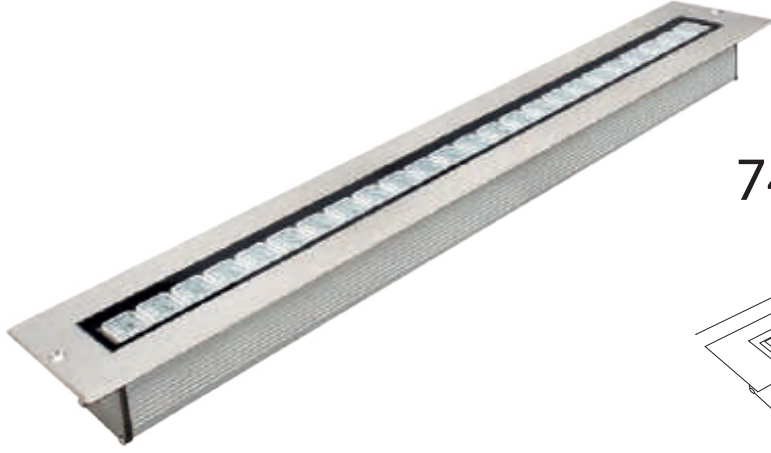

## Teknik Özellikler / Specifications

Watt / Watt	24W
Uzunluk(l) / Length(l)	74 cm
Giriş Voltajı / Input Voltage	12-24-220V
CRI / CRI	80
IP Sınıfı / IP Class	67

Alüminyum Gövde / Alüminum Body  
Isıya Dayanıklı Cam / Heat Resistant Glass