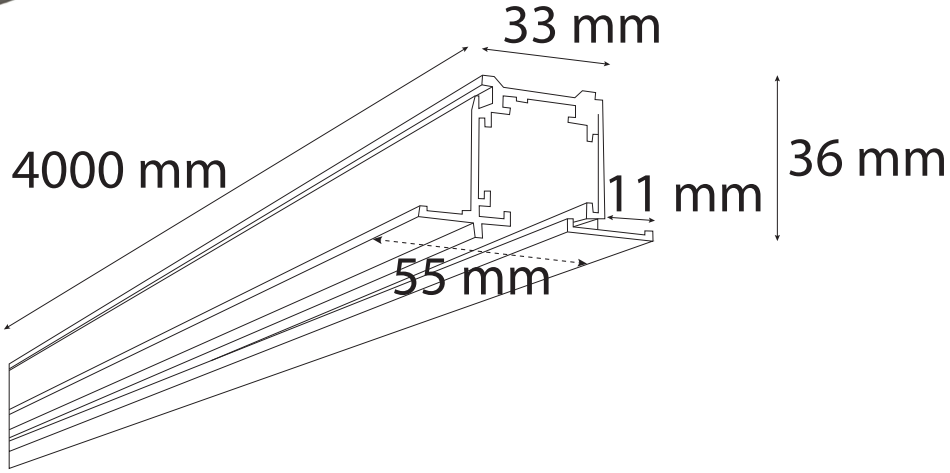

Ürün Kodu/ Product Code

ARM 944

4 Metre Sıva Altı Trifaze Ray / 4 Meters Recessed Three-Phase Track