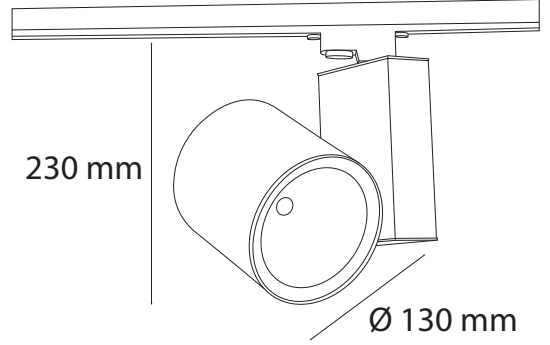

Ürün Kodu/ Product Code

ARM 101

Teknik Özellikler/ Specifications

Watt / Watt	30W	40W
Akım (mA) / Current	700	900
Giriş Voltajı / Input Voltage	220-240V	220-240V
Lümen Değeri / Luminous Flux	4060 Lm	5060 Lm
CRI / CRI	80	80
IP Sınıfı / IP Class	20	20

Renk Sıcaklığı / Color Temperature

2700K

3000K

4000K

6500K

Gövde Rengi / Case Color

RAL 9005

Siyah / BL

RAL 9016

Beyaz / WH

RAL 7016

Antrasit / AN

RAL .....

Özel Renk / CC

Alüminyum Enjeksiyon Gövde / Aluminum Injection Body

Akıllı Soğutma Sistemi / Smart Cooling System

Elektrostatik Toz Boyalı / Electrostatic Powder Coated

Socket veya Rozans ile Uygulama / Application with a Socket or Canopy

DALI Uyumlu Driver / Compatible Driver with DALI

Işık Açısı / Light Angle

24°

40°

60°

COB LED

TRIDONIC SAMSUNG OSRAM

Driver

TRIDONIC EAGLERISE OSRAM PHILIPS ALTEZ