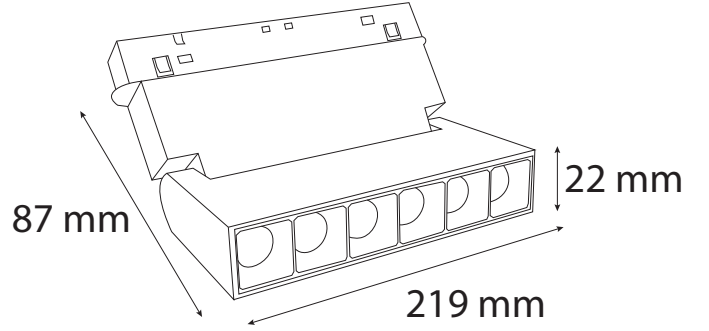

Ürün Kodu / Product Code

ARM 131-2

Teknik Özellikler / Specifications

Watt / Watt	12W
Lümen Değeri / Luminous Flux	1440 Lm
Ölçüler / Dimensions	219x22x87 mm
Sabit Voltajı / Constant Voltage	48V
CRI / CRI	80
IP Sınıfı / IP Class	20

Renk Sıcaklığı / Color Temperature

Gövde Rengi / Case Color

Alüminyum Enjeksiyon Gövde / Aluminum Injection Body

Elektrostatik Toz Boyalı / Electrostatic Powder Coated

DALI Driver Uyumlu / Compatible with DALI Driver

Işık Açısı / Light Angle