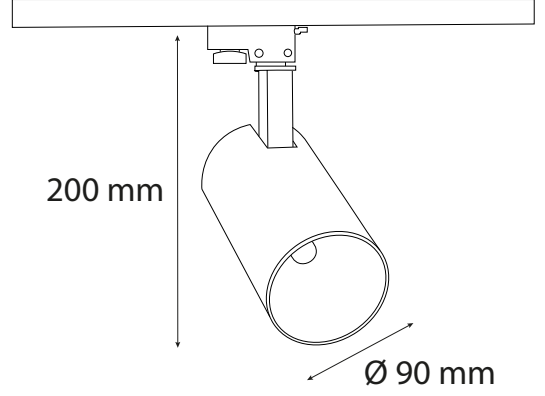

Ürün Kodu/ Product Code

ARM 136

Teknik Özellikler / Specifications

Watt / Watt	40W
Akım (mA) / Current	900
Giriş Voltajı / Input Voltage	220-240V
Lümen Değeri / Luminous Flux	5060 Lm
CRI / CRI	80
IP Sınıfı / IP Class	20

Renk Sıcaklığı / Color Temperature	2700K	3000K	4000K	6500K

Gövde Rengi / Case Color	RAL 9005 Siyah / BL	RAL 9016 Beyaz / WH	RAL 7016 Antrasit / AN	RAL ..... Özel Renk / CC

Alüminyum Enjeksiyon Gövde / Aluminum Injection Body
Akıllı Soğutma Sistemi / Smart Cooling System
Elektrostatik Toz Boyalı / Electrostatic Powder Coated
Soket veya Rozans ile Uygulama / Application with a Socket or Canopy
DALI Uyumlu Driver / Compatible Driver with DALI

Işık Açısı / Light Angle	24°	40°	60°		
COB LED	TRIDONIC	SAMSUNG	OSRAM		
Driver	TRIDONIC	EAGLE RISE	OSRAM	PHILIPS	ALTEC