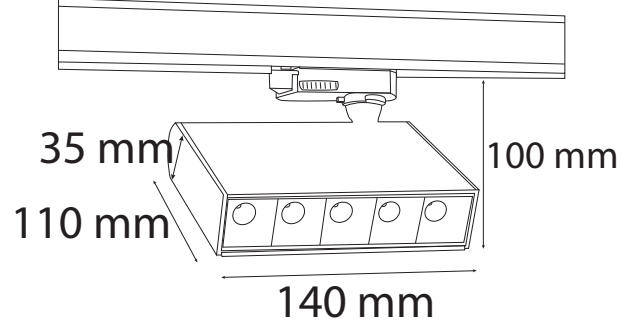

Ürün Kodu/ Product Code

ARM 116

Teknik Özellikler / Specifications

Watt / Watt	5W
Akım (mA) / Current	45
Giriş Voltajı / Input Voltage	220-240V
Lümen Değeri / Luminous Flux	450 Lm
CRI / CRI	80
IP Sınıfı / IP Class	20

Renk Sıcaklığı / Color Temperature	2700K	3000K	4000K	6500K

Gövde Rengi / Case Color	RAL 9005 Siyah / BL	RAL 9016 Beyaz / WH	RAL 7016 Antrasit / AN	RAL ..... Özel Renk / CC

Alüminyum Enjeksiyon Gövde / Aluminum Injection Body
Elektrostatik Toz Boyalı / Electrostatic Powder Coated
Soket veya Rozans ile Uygulama / Application with a Socket or Canopy

Işık Açısı / Light Angle

36°

COB LED

TRIDONIC SAMSUNG OSRAM

Driver

TRIDONIC EAGLE RISE OSRAM PHILIPS ALTEC