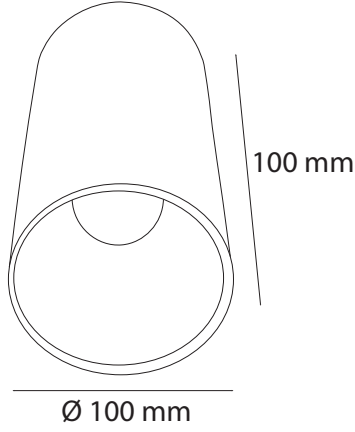

ARM 293

Ürün Kodu/ Product Code

Teknik Özellikler / Specifications

Watt / Watt	5W
Duy / Socket	GU10
Giriş Voltajı / Input Voltage	220-240V
CRI / CRI	80
IP Sınıfı / IP Class	20

Gövde Rengi
Case Color

Siyah / BL

Beyaz / WH

Antrazit / AN

Özel Renk / CC

İç Rengi
Case Color

Siyah / BL

Beyaz / WH

Bronz / BR

Altın / GLD

Alüminyum Enjeksiyon Gövde / Aluminum Injection Body

Elektrostatik Toz Boyalı / Electrostatic Powder Coated

Ampul / Bulb

GU10