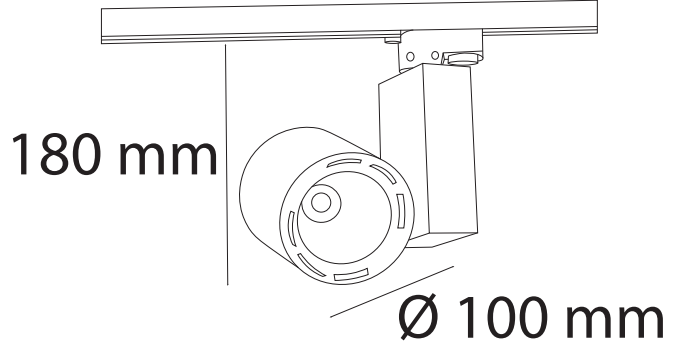

Ürün Kodu/ Product Code

ARM 109

Teknik Özellikler / Specifications

Watt / Watt	20W	30W
Akım (mA) / Current	600	700
Giriş Voltajı / Input Voltage	220-240V	220-240V
Lümen Değeri / Luminous Flux	3540 Lm	4060 Lm
CRI / CRI	80	80
IP Sınıfı / IP Class	20	20

Renk Sıcaklığı / Color Temperature

2700K 3000K 4000K 6500K

Gövde Rengi / Case Color

RAL 9005 RAL 9016 RAL 7016 RAL .....
Siyah / BL Beyaz / WH Antrasit / AN Özel Renk / CC

Alüminyum Enjeksiyon Gövde / Aluminum Injection Body

Akıllı Soğutma Sistemi / Smart Cooling System

Elektrostatik Toz Boyalı / Electrostatic Powder Coated

Soket veya Rozans ile Uygulama / Application with a Socket or Canopy

DALI Uyumlu Driver / Compatible Driver with DALI

Işık Açısı / Light Angle

COB LED

TRIDONIC SAMSUNG OSRAM

Driver

TRIDONIC EAGLERISE OSRAM PHILIPS ALTEZ