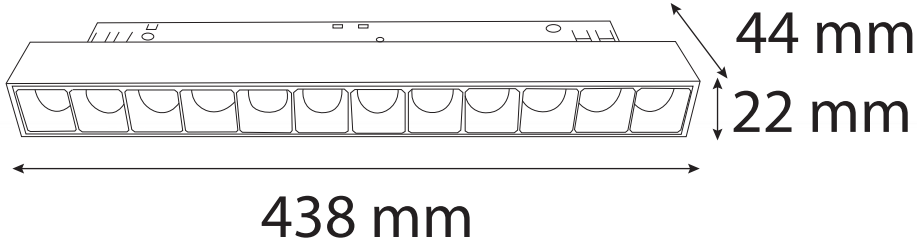

Ürün Kodu / Product Code

ARM 130-4

Teknik Özellikler / Specifications

Watt / Watt	24W
Lümen Değeri / Luminous Flux	2880 Lm
Ölçüler / Dimensions	438x22x44 mm
Sabit Voltajı / Constant Voltage	48V
CRI / CRI	80
IP Sınıfı / IP Class	20

Renk Sıcaklığı / Color Temperature

Gövde Rengi / Case Color

Alüminyum Enjeksiyon Gövde / Aluminum Injection Body

Elektrostatik Toz Boyalı / Electrostatic Powder Coated

DALI Driver Uyumlu / Compatible with DALI Driver

Işık Açısı / Light Angle