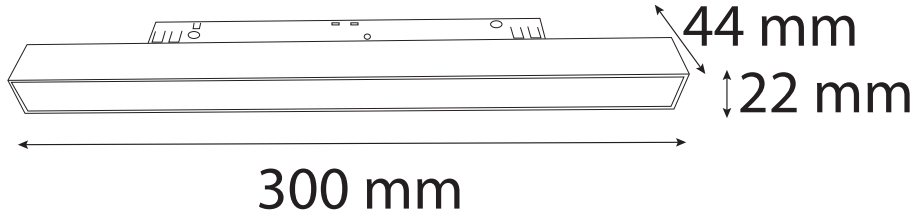

ARM 129-1

Ürün Kodu / Product Code

Teknik Özellikler / Specifications

Watt / Watt	12W
Lümen Değeri / Luminous Flux	1200 Lm
Ölçüler / Dimensions	300x22x44 mm
Sabit Voltajı / Constant Voltage	48V
CRI / CRI	80
IP Sınıfı / IP Class	20

Renk Sıcaklığı / Color Temperature

Gövde Rengi / Case Color

Alüminyum Enjeksiyon Gövde / Aluminum Injection Body

Elektrostatik Toz Boyalı / Electrostatic Powder Coated

DALI Driver Uyumlu / Compatible with DALI Driver

Işık Açısı / Light Angle