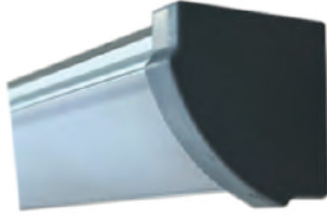

Ürün Kodu/ Product Code

ARM 962

ÜÇGEN PROFİL LEDBAR

Teknik Özellikler / Specifications

LED Sayısı/mt. / Number of LED/mt.	60	70	120
Amper/mt. / Amper/mt.	0.58A	0.87A	0.58A
Watt/mt. / Watt/mt.	14W	21W	14W
Genişlik / Width	20.2mm	20.2mm	20.2mm
Yükseklik / Height	20.2mm	20.2mm	20.2mm
Giriş Voltajı / Input Voltage	24V	24V	24V
Lümen Değeri / Luminous Flux	1450 Lm	2670 Lm	1620 Lm
CRI / CRI	80	80	80
IP Sınıfı / IP Class	20	20	20

Renk Sıcaklığı
Color Temperature

2700K

3000K

4000K

6500K

Işık Açısı
Light Angle

120°

SMD LED

SAMSUNG

OSRAM

Alüminyum Enjeksiyon Gövde / Aluminum Injection Body

PC Opal Difüzör / PC Opal Diffuser

Sabit Voltaj / Constant Voltage