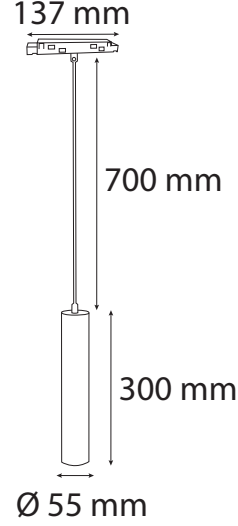

Ürün Kodu / Product Code

ARM 126

Teknik Özellikler / Specifications

Watt / Watt	8W
Lümen Değeri / Luminous Flux	960 Lm
Ölçüler / Dimensions	Ø55x100 mm
Sabit Voltajı / Constant Voltage	24V
CRI / CRI	80
IP Sınıfı / IP Class	20

Renk Sıcaklığı / Color Temperature

Gövde Rengi / Case Color

Alüminyum Enjeksiyon Gövde / Aluminum Injection Body

Elektrostatik Toz Boyalı / Electrostatic Powder Coated

Işık Açısı / Light Angle

36°