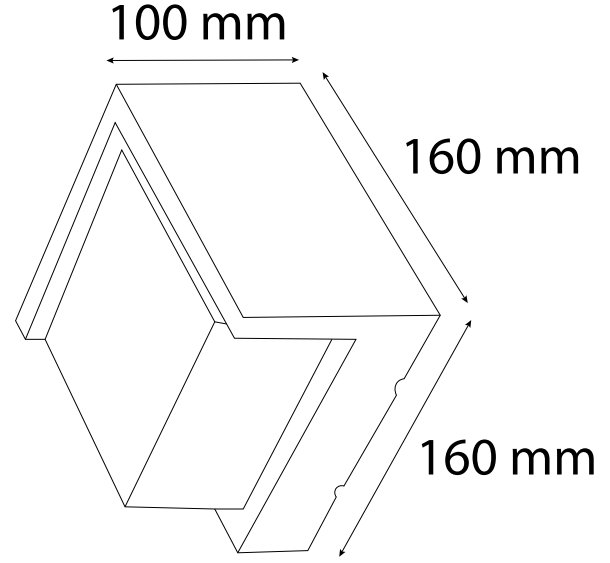

Ürün Kodu/ Product Code

ARM 628

Teknik Özellikler / Specifications

Watt / Watt	12W
Giriş Voltajı / Input Voltage	85-265V
Lümen Değeri / Luminous Flux	1200 Lm
CRI / CRI	80
IP Sınıfı / IP Class	65

Renk Sıcaklığı
Color Temperature

4200K

Gövde Rengi
Case Color

RAL 9005

Siyah / BL

RAL 9016

Beyaz / WH

RAL 7016

Antrasit / AN

RAL .....

Özel Renk / CC

Plastik Gövde / Plastic Body

Elektrostatik Toz Boyalı / Electrostatic Powder Coated

Isıya Dayanımlı Cam / Heat Resistant Glass

Acil Aydınlatma Kiti Uyumlu / Compatible with Emergency Kit