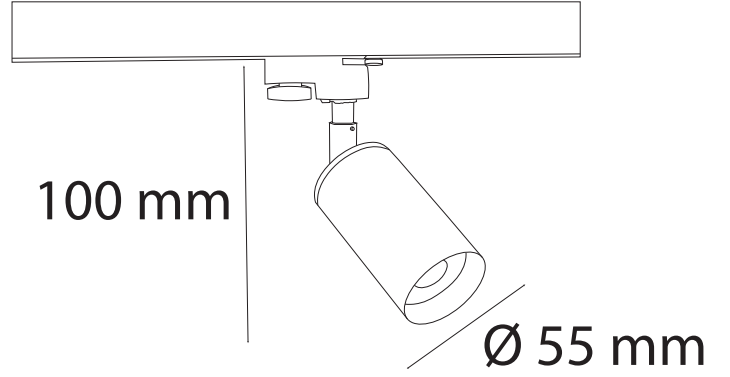

Ürün Kodu / Product Code

ARM 152

Teknik Özellikler / Specifications

Watt / Watt	5W
Duy / Socket	GU10
Giriş Voltajı / Input Voltage	220-240V
IP Sınıfı / IP Class	20

Gövde Rengi
Case Color

Kaplama / Plated

Açık Eskieme
Light Aging

Kaplama / Plated

Koyu Eskieme
Dark Aging

RAL .....

Özel Renk / CC

Demir Gövde / Iron Body	
Kaplama / Plated	
Soket veya Rozans ile Uygulama / Application with a Socket or Canopy	

Ampul / Bulb

GU10