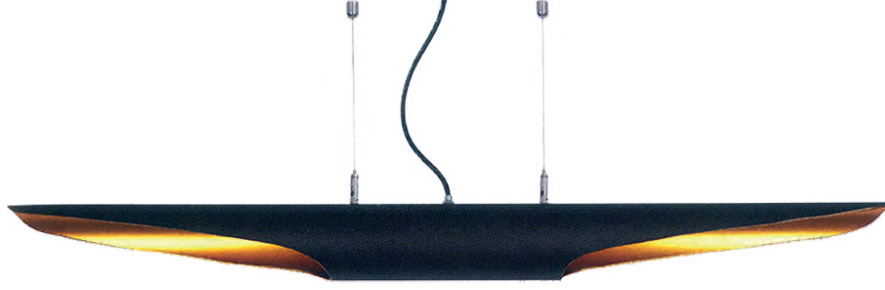

ARM 307

Ürün Kodu / Product Code

Teknik Özellikler / Specifications

Watt / Watt	5W	9-12W
Duy / Socket	GU10	E27
Giriş Voltajı / Input Voltage	220-240V	220-240V
Çap(Ø) / Diameter(Ø)	80 mm	100 mm
Uzunluk(l) / Length(l)	800 mm	1000 mm
IP Sınıfı / IP Class	20	20

Gövde Rengi
Case Color

RAL 9005

Siyah / BL

RAL 9016

Beyaz / WH

RAL 7016

Antrasit / AN

RAL .....
Özel Renk / CC

İç Rengi
Inside Color

Bronz / Bronze

Altın / Gold

Özel Renk / Custom Color

Alüminyum Enjeksiyon Gövde / Aluminum Injection Body

Elektrostatik Toz Boyalı / Electrostatic Powder Coated

Soket veya Rozans ile Uygulama / Application with a Socket or Canopy

Ampul / Bulb

GU10

E27