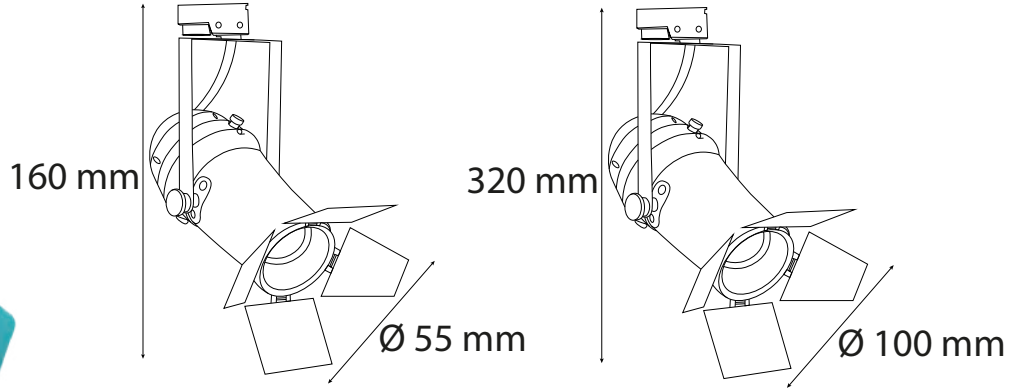

Ürün Kodu / Product Code

ARM 160

Teknik Özellikler / Specifications

Watt / Watt	5W	9-12W
Duy / Socket	GU10	E27
Giriş Voltajı / Input Voltage	220-240V	220-240V
IP Sınıfı / IP Class	20	20
Çap (Ø) / Diameter (Ø)	55mm	100mm
Yükseklik (h) / Height (h)	160mm	320mm

Gövde Rengi
Case Color

RAL 9005

Siyah / BL

RAL 9016

Beyaz / WH

RAL 5024

Mavi / BU

RAL .....

Özel Renk / CC

Alüminyum Enjeksiyon Gövde / Aluminum Injection Body

Elektrostatik Toz Boyalı / Electrostatic Powder Coated

Soket veya Rozans ile Uygulama / Application with a Socket or Canopy

Ampul / Bulb

GU10

E27-PAR30