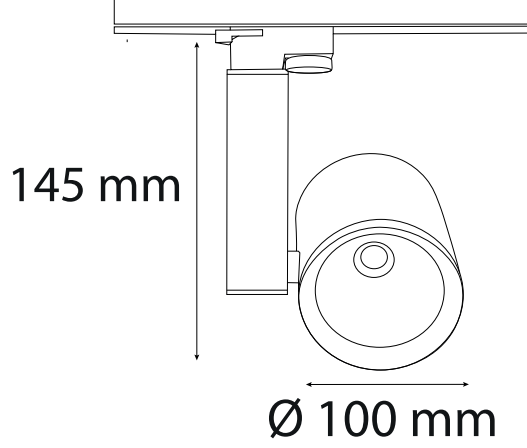

Ürün Kodu/ Product Code

ARM 105

Teknik Özellikler / Specifications

Watt / Watt	30W	40W
Akım (mA) / Current	700	900
Giriş Voltajı / Input Voltage	220-240V	220-240V
Lümen Değeri / Luminous Flux	4060 Lm	5060 Lm
CRI / CRI	80	80
IP Sınıfı / IP Class	20	20

Renk Sıcaklığı / Color Temperature

2700K 3000K 4000K 6500K

Gövde Rengi / Case Color

RAL 9005 RAL 9016 RAL 7016 RAL .....
Siyah / BL Beyaz / WH Antrasit / AN Özel Renk / CC

Alüminyum Enjeksiyon Gövde / Aluminum Injection Body

Akıllı Soğutma Sistemi / Smart Cooling System

Elektrostatik Toz Boyalı / Electrostatic Powder Coated

Soket veya Rozans ile Uygulama / Application with a Socket or Canopy

DALI Uyumlu Driver / Compatible Driver with DALI

Işık Açısı / Light Angle

COB LED

TRIDONIC SAMSUNG OSRAM

Driver

TRIDONIC EAGLERISE OSRAM PHILIPS ALTEZ