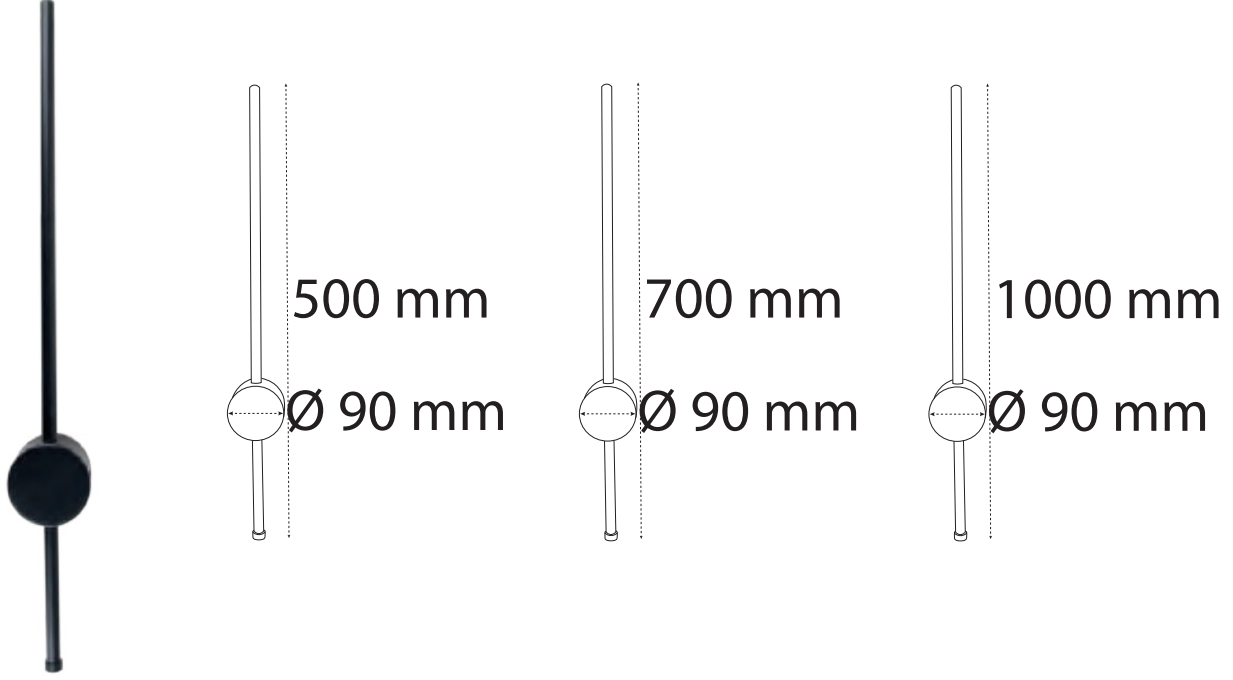

ARM 523

Ürün Kodu / Product Code

Teknik Özellikler / Specifications

Watt / Watt	7W	10W	14W
Akım(mA) / Socket	290	460	580
Giriş Voltajı / Input Voltage	220-240V	220-240V	220-240V
Lümen Değeri / Luminous Flux	900 Lm	1260 Lm	1800 Lm
CRI / CRI	80	80	80
IP Sınıfı / IP Class	20	20	20

Renk Sıcaklığı / Color Temperature

3000K 4000K 6500K

Gövde Rengi / Case Color

RAL 9005 RAL 9016 RAL 7016 RAL .....
Siyah / BL Beyaz / WH Antrasit / AN Özel Renk / CC

Alüminyum Enjeksiyon Gövde / Aluminum Injection Body

Elektrostatik Toz Boyalı / Elektrostatic Powder Coated

Opal Difüzör / Opal Diffuser

Işık Açısı / Light Angle