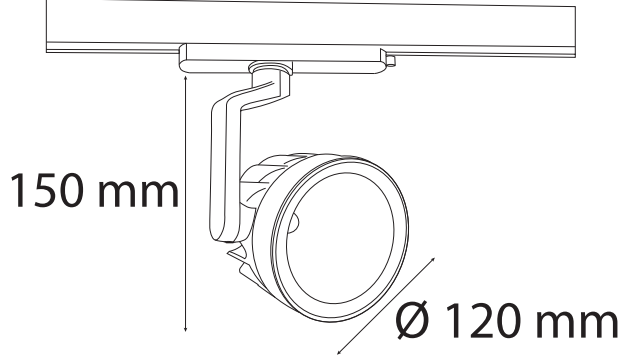

Ürün Kodu/ Product Code

ARM 119

Teknik Özellikler / Specifications

Watt / Watt	30W	40W
Akım (mA) / Current	700	900
Giriş Voltajı / Input Voltage	220-240V	220-240V
Lümen Değeri / Luminous Flux	4060 Lm	5060 Lm
CRI / CRI	80	80
IP Sınıfı / IP Class	20	20

Renk Sıcaklığı / Color Temperature

2700K 3000K 4000K 6500K

Gövde Rengi / Case Color

RAL 9005 RAL 9016 RAL 7016 RAL .....
Siyah / BL Beyaz / WH Antrasit / AN Özel Renk / CC

Alüminyum Enjeksiyon Gövde / Aluminum Injection Body

Akıllı Soğutma Sistemi / Smart Cooling System

Elektrostatik Toz Boyalı / Electrostatic Powder Coated

Intrack Trifaze Soketli / Intrack Threephased Socket

DALI Uyumlu Driver / Compatible Driver with DALI

Işık Açısı / Light Angle

COB LED

TRIDONIC SAMSUNG OSRAM

Driver

TRIDONIC EAGLERISE OSRAM PHILIPS ALTEZ