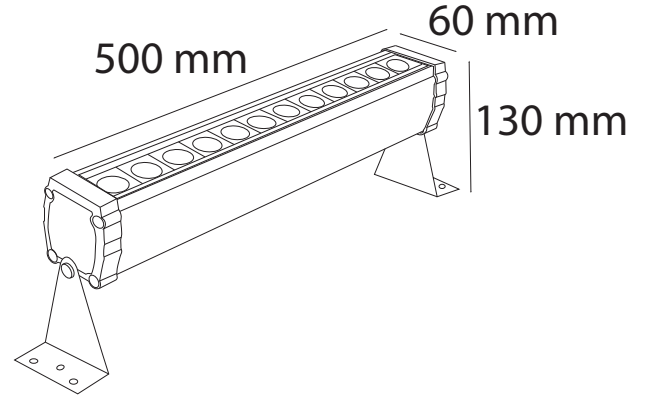

Ürün Kodu / Product Code

ARM 618

Teknik Özellikler / Specifications

Watt / Watt	18W
Uzunluk(l) / Length(l)	50 cm
Giriş Voltajı / Input Voltage	12-24-220V
CRI / CRI	80
IP Sınıfı / IP Class	67

Renk Sıcaklığı Color Temperature	2700K Mavi Blue	3000K Kırmızı Red	4000K Yeşil Green	6500K Amber Amber
Gövde Rengi Case Color	RAL 9005 Siyah / BL	RAL 9016 Beyaz / WH	RAL 7016 Antrasit / AN	RAL ..... Özel Renk / CC

Alüminyum Gövde / Alüminum Body	
Isıya Dayanıklı Cam / Heat Resistant Glass	

Işık Açısı Light Angle	10° 20° 30° 45° 60° 80° 90° 100°
Power LED	bridgelux.
Driver	LEDhouse