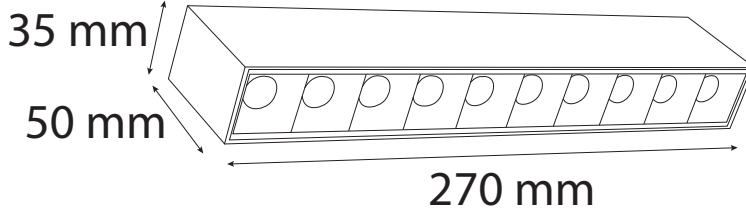

Ürün Kodu / Product Code

ARM 121-2

Teknik Özellikler / Specifications

Watt / Watt	10W
Lümen Değeri / Luminous Flux	1200 Lm
Ölçüler / Dimensions	270x35x50 mm
Sabit Voltajı / Constant Voltage	24V
CRI / CRI	80
IP Sınıfı / IP Class	20

Renk Sıcaklığı / Color Temperature

Gövde Rengi / Case Color

Alüminyum Enjeksiyon Gövde / Aluminum Injection Body

Elektrostatik Toz Boyalı / Electrostatic Powder Coated

Işık Açısı / Light Angle