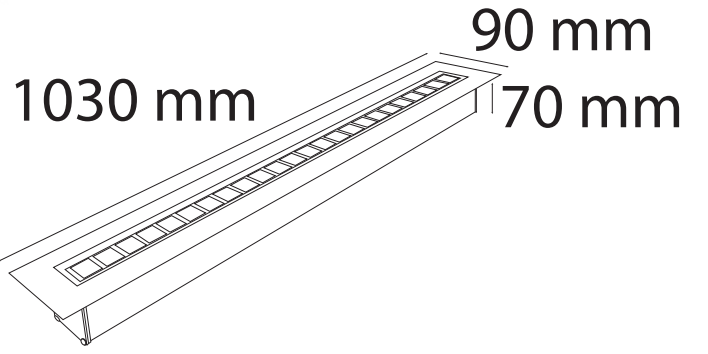

Ürün Kodu / Product Code

ARM 627

Teknik Özellikler / Specifications

Watt / Watt	36W
Uzunluk(l) / Length(l)	103 cm
Giriş Voltajı / Input Voltage	12-24-220V
CRI / CRI	80
IP Sınıfı / IP Class	67

Alüminyum Gövde / Alüminum Body
Isıya Dayanıklı Cam / Heat Resistant Glass

Renk Sıcaklığı Color Temperature	2700K Mavi Blue	3000K Kırmızı Red	4000K Yeşil Green	6500K Amber Amber
Gövde Rengi Case Color	RAL 9005 Siyah / BL	RAL 9016 Beyaz / WH	RAL 7016 Antrasit / AN	RAL ..... Özel Renk / CC

Işık Açısı Light Angle	10° 20° 30° 45° 60° 80° 90° 100°
Power LED	bridgelux.
Driver	LEDhouse