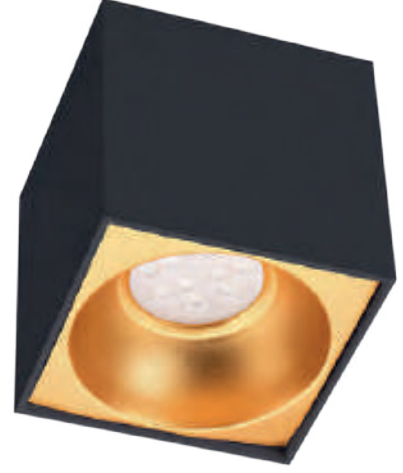

ARM 292

Ürün Kodu/ Product Code

Teknik Özellikler / Specifications

Watt / Watt	5W
Duy / Socket	GU10
Giriş Voltajı / Input Voltage	220-240V
CRI / CRI	80
IP Sınıfı / IP Class	20

Gövde Rengi
Case Color

Siyah / BL

Beyaz / WH

Antrazit / AN

Özel Renk / CC

İç Rengi
Case Color

Siyah / BL

Beyaz / WH

Bronz / BR

Altın / GLD

Alüminyum Enjeksiyon Gövde / Aluminum Injection Body

Elektrostatik Toz Boyalı / Electrostatic Powder Coated

Ampul / Bulb

GU10