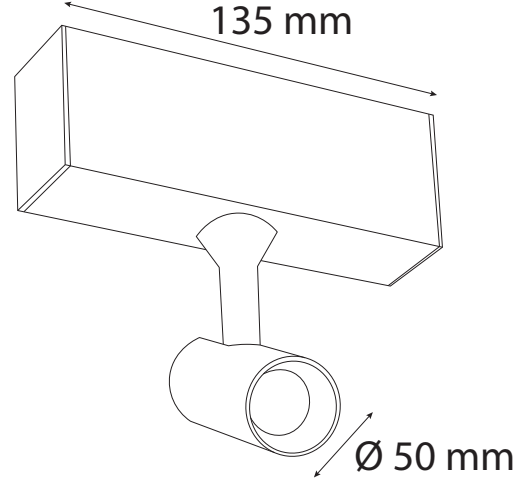

ARM 125-2

Ürün Kodu / Product Code

Teknik Özellikler / Specifications

Watt / Watt	7W
Lümen Değeri / Luminous Flux	840 Lm
Ölçüler / Dimensions	Ø50x135 mm
Sabit Voltajı / Constant Voltage	24V
CRI / CRI	80
IP Sınıfı / IP Class	20

Renk Sıcaklığı / Color Temperature

Gövde Rengi / Case Color

Alüminyum Enjeksiyon Gövde / Aluminum Injection Body

Elektrostatik Toz Boyalı / Electrostatic Powder Coated

Işık Açısı / Light Angle