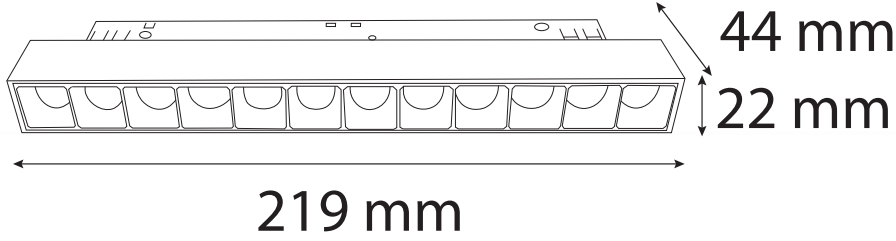

Ürün Kodu / Product Code

ARM 130-3

Teknik Özellikler / Specifications

Watt / Watt	18W
Lümen Değeri / Luminous Flux	2160 Lm
Ölçüler / Dimensions	326x22x44 mm
Sabit Voltajı / Constant Voltage	48V
CRI / CRI	80
IP Sınıfı / IP Class	20

Renk Sıcaklığı / Color Temperature

Gövde Rengi / Case Color

Alüminyum Enjeksiyon Gövde / Aluminum Injection Body

Elektrostatik Toz Boyalı / Electrostatic Powder Coated

DALI Driver Uyumlu / Compatible with DALI Driver

Işık Açısı / Light Angle