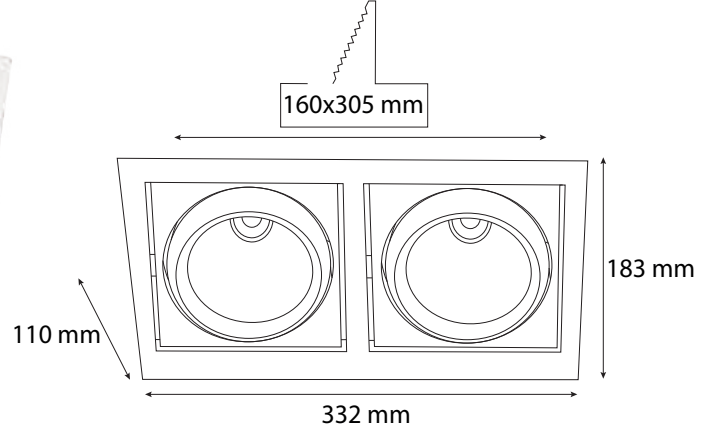

ARM 217

Ürün Kodu/ Product Code

Teknik Özellikler / Specifications

Watt / Watt	2x20W	2x30W	2x40W
Akım (mA) / Current	600	700	900
Giriş Voltajı / Input Voltage	220-240V	220-240V	220-240V
Lümen Değeri / Luminous Flux	7080 Lm	8120 Lm	10120 Lm
CRI / CRI	80	80	80
IP Sınıfı / IP Class	20	20	20

Renk Sıcaklığı / Color Temperature

2700K 3000K 4000K 6500K

Gövde Rengi / Case Color

RAL 9005 RAL 9016 RAL 7016 RAL .....
Siyah / BL Beyaz / WH Antrasit / AN Özel Renk / CC

Alüminyum Enjeksiyon Gövde / Aluminum Injection Body

Elektrostatik Toz Boyalı / Electrostatic Powder Coated

Isıya Dayanıklı Cam / Heat Resistant Glass

DALI Uyumlu Driver / Compatible Driver with DALI

Acil Aydınlatma Kiti Uyumlu / Compatible with Emergency Kit

Işık Açısı / Light Angle

COB LED

TRIDONIC SAMSUNG OSRAM

Driver

TRIDONIC EAGLE RISE OSRAM PHILIPS ALTEZ