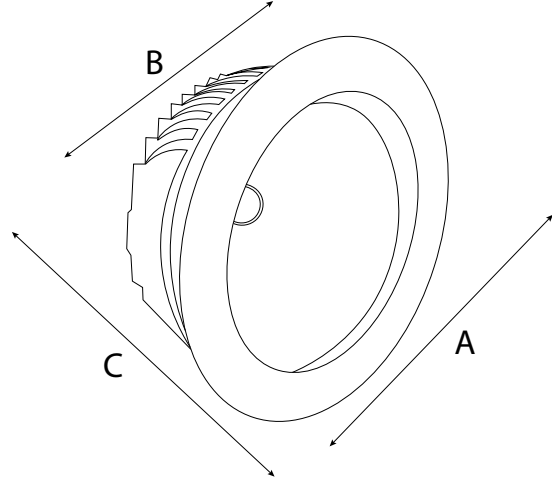

### Teknik Özellikler / Specifications

İnç / Inch	2"	3"	4"	6"	8"
Watt / Watt	7W	9W	12W	25W	30W
Akım (mA) / Current	200	250	350	700	900
Lümen Değeri / Luminous Flux	820	1000	1500	3750	4560
Ürün Çapı(A) / Diameter(A)	108mm	120mm	150mm	200mm	240mm
Delik Çapı(B)/ Cut Out(B)	90mm	105mm	130mm	180mm	210mm
Derinlik(C) / Depth(C)	70mm	55mm	58mm	58mm	58mm
CRI / CRI	80	80	80	80	80
IP Sınıfı / IP Class	20 - 44	20 - 44	20 - 44	20 - 44	20 - 44