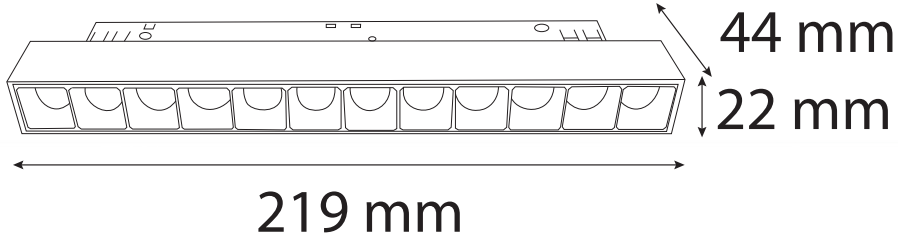

Ürün Kodu / Product Code

ARM 130-2

Teknik Özellikler / Specifications

Watt / Watt	12W
Lümen Değeri / Luminous Flux	1440 Lm
Ölçüler / Dimensions	219x22x44 mm
Sabit Voltajı / Constant Voltage	48V
CRI / CRI	80
IP Sınıfı / IP Class	20

Renk Sıcaklığı / Color Temperature

Gövde Rengi / Case Color

Alüminyum Enjeksiyon Gövde / Aluminum Injection Body

Elektrostatik Toz Boyalı / Electrostatic Powder Coated

DALI Driver Uyumlu / Compatible with DALI Driver

Işık Açısı / Light Angle

24°