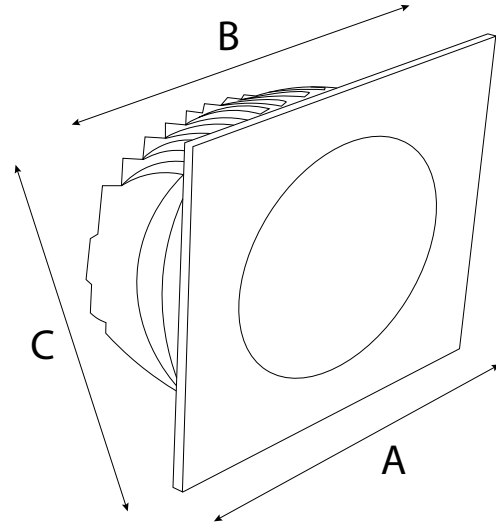

ARM 212

Ürün Kodu/ Product Code

Teknik Özellikler/ Specifications

İnç / Inch	2"	3"	4"	5"	6"	8"
Watt / Watt	8W	10W	15W	18W	25W	30W
Akım (mA) / Current	200	250	350	500	700	900
Lümen Değeri / Luminous Flux	980	1200	1750	3220	3750	4560
Ürün Çapı(A) / Diameter(A)	97mm	117mm	147mm	175mm	195mm	227mm
Delik Çapı(B)/ Cut Out(B)	85mm	105mm	130mm	160mm	180mm	210mm
Derinlik(C) / Depth(C)	55mm	48mm	54mm	58mm	55mm	58mm
CRI / CRI	80	80	80	80	80	80
IP Sınıfı / IP Class	20 - 44	20 - 44	20 - 44	20 - 44	20 - 44	20 - 44

Renk Sıcaklığı
Color Temperature

Gövde Rengi
Case Color

Alüminyum Enjeksiyon Gövde / Aluminum Injection Body

Elektrostatik Toz Boyalı / Electrostatic Powder Coated

Isıya Dayanıklı Cam / Heat Resistant Glass

DALI Uyumlu Driver / Compatible Driver with DALI

Acil Aydınlatma Kiti Uyumlu / Compatible with Emergency Kit

COB LED

TRIDONIC SAMSUNG OSRAM

Driver

TRIDONIC EAGLERISE OSRAM PHILIPS ALTEZ