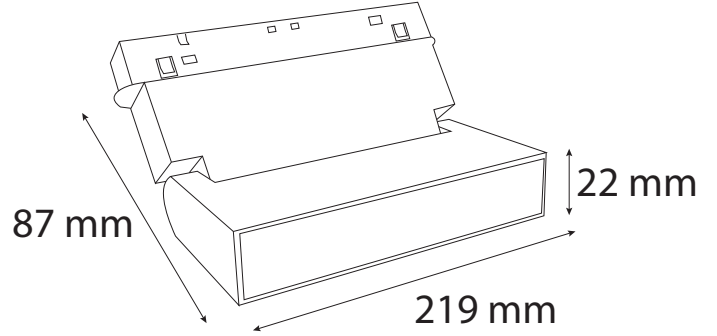

Ürün Kodu / Product Code

ARM 132

Teknik Özellikler / Specifications

Watt / Watt	12W
Lümen Değeri / Luminous Flux	1200 Lm
Ölçüler / Dimensions	219x22x87 mm
Sabit Voltajı / Constant Voltage	48V
CRI / CRI	80
IP Sınıfı / IP Class	20

Alüminyum Enjeksiyon Gövde / Aluminum Injection Body

Elektrostatik Toz Boyalı / Electrostatic Powder Coated

DALI Driver Uyumlu / Compatible with DALI Driver

Renk Sıcaklığı / Color Temperature

2700K 3000K 4000K 6500K

Gövde Rengi / Case Color

RAL 9005 RAL 9016 RAL .....
Siyah / BL Beyaz / WH Özel Renk / CC

Işık Açısı / Light Angle

24°

120°