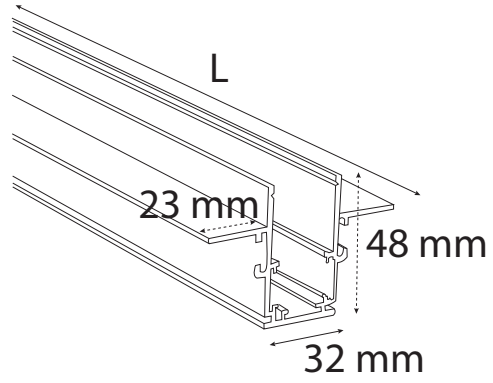

Ürün Kodu/ Product Code

ARM 127-1

Teknik Özellikler / Specifications

48V Trimless Sıva Altı Magnet Ray / 48V Recessed Trimless Magnetic Track

32 mm x 48 mm

Sabit Voltajı / Constant Voltage 48V

IP Sınıfı / IP Class 20

Alüminyum Enjeksiyon Gövde / Aluminum Injection Body

Elektrostatik Toz Boyalı / Electrostatic Powder Coated

Gövde Rengi
Case Color

RAL 9005

Siyah / BL

RAL 9016

Beyaz / WH

RAL .....

Özel Renk / CC