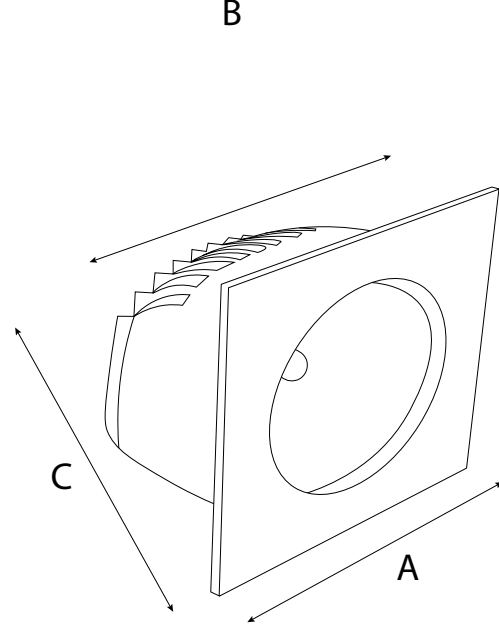

ARM 209

Ürün Kodu/ Product Code

Teknik Özellikler / Specifications

İnç / Inch	2"	3"	4"	6"	8"
Watt / Watt	7W	9W	12W	25W	30W
Akım (mA) / Current	200	250	500	700	900
Lümen Değeri / Luminous Flux	820	1000	1500	3750	4560
Dış Ölçüsü(A) / Dimensions(A)	97mm	117mm	147mm	195mm	227mm
Delik Çapı(B)/ Cut Out(B)	85mm	105mm	130mm	180mm	210mm
Derinlik(C) / Depth(C)	55mm	48mm	54mm	55mm	58mm
CRI / CRI	80	80	80	80	80
IP Sınıfı / IP Class	20 - 44	20 - 44	20 - 44	20 - 44	20 - 44

Alüminyum Enjeksiyon Gövde / Aluminum Injection Body
Elektrostatik Toz Boyalı / Electrostatic Powder Coated
Isıya Dayanımlı Cam / Heat Resistant Glass
DALI Uyumlu Driver / Compatible Driver with DALI
Acil Aydınlatma Kiti Uyumlu / Compatible with Emergency Kit

Renk Sıcaklığı
Color Temperature

2700K 3000K 4000K 6500K

Gövde Rengi
Case Color

RAL 9005 RAL 9016 RAL 7016 RAL .....
Siyah / BL Beyaz / WH Antrasit / AN Özel Renk / CC

Işık Açısı
Light Angle

COB LED

TRIDONIC SAMSUNG OSRAM

Driver

TRIDONIC EAGLE RISE OSRAM PHILIPS ALTEZ