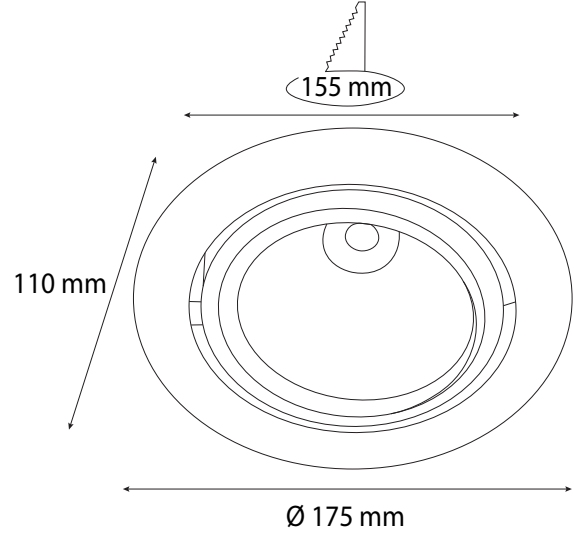

ARM 201

Ürün Kodu/ Product Code

Teknik Özellikler / Specifications

Watt / Watt	20W	30W	40W
Akım (mA) / Current	600	700	900
Giriş Voltajı / Input Voltage	220-240V	220-240V	220-240V
Lümen Değeri / Luminous Flux	3540 Lm	4060 Lm	5060 Lm
CRI / CRI	80	80	80
IP Sınıfı / IP Class	20	20	20

Renk Sıcaklığı / Color Temperature

2700K 3000K 4000K 6500K

Gövde Rengi / Case Color

RAL 9005 RAL 9016 RAL 7016 RAL .....
Siyah / BL Beyaz / WH Antrasit / AN Özel Renk / CC

Alüminyum Enjeksiyon Gövde / Aluminum Injection Body

Elektrostatik Toz Boyalı / Electrostatic Powder Coated

Isıya Dayanımlı Cam / Heat Resistant Glass

DALI Uyumlu Driver / Compatible Driver with DALI

Acil Aydınlatma Kiti Uyumlu / Compatible with Emergency Kit

Işık Açısı / Light Angle

COB LED

TRIDONIC SAMSUNG OSRAM

Driver

TRIDONIC EAGLE RISE OSRAM PHILIPS ALTEZ