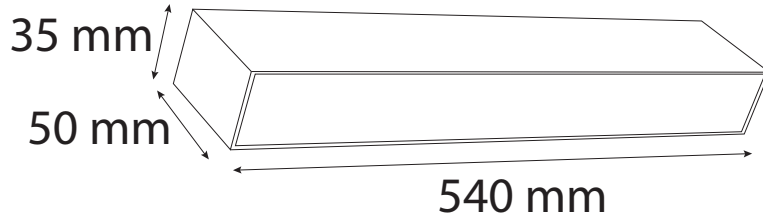

## Teknik Özellikler / Specifications

Watt / Watt	20W
Lümen Değeri / Luminous Flux	2000 Lm
Ölçüler / Dimensions	540x35x50 mm
Sabit Voltajı / Constant Voltage	24V
CRI / CRI	80
IP Sınıfı / IP Class	20

Alüminyum Enjeksiyon Gövde / Aluminum Injection Body  
Elektrostatik Toz Boyalı / Electrostatic Powder Coated