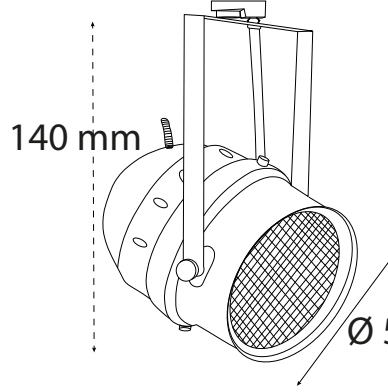

Ürün Kodu / Product Code

ARM 158

Teknik Özellikler / Specifications

Watt / Watt	5W	9-12W
Duy / Socket	GU10	E27
Giriş Voltajı / Input Voltage	220-240V	220-240V
IP Sınıfı / IP Class	20	20
Çap (Ø) / Diameter (Ø)	55mm	100mm
Yükseklik (h) / Height (h)	140mm	200mm

Gövde Rengi
Case Color

RAL 9005

Siyah / BL

RAL 9016

Beyaz / WH

RAL 1028

Sarı / YL

RAL .....

Özel Renk / CC

Alüminyum Enjeksiyon Gövde / Aluminum Injection Body

Elektrostatik Toz Boyalı / Electrostatic Powder Coated

Soket veya Rozans ile Uygulama / Application with a Socket or Canopy

Ampul / Bulb

GU10

E27-PAR30