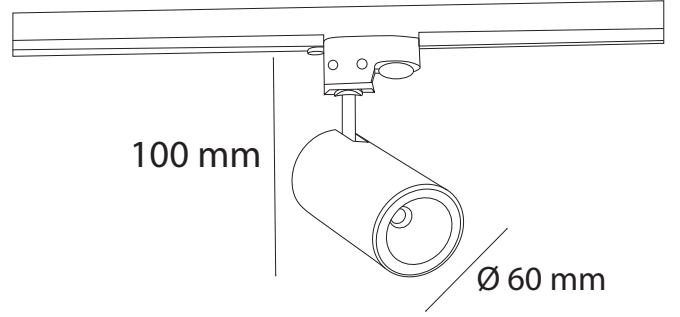

Ürün Kodu/ Product Code

ARM 114

Teknik Özellikler / Specifications

Watt / Watt	10W
Akım (mA) / Current	250
Giriş Voltajı / Input Voltage	220-240V
Lümen Değeri / Luminous Flux	1200 Lm
CRI / CRI	80
IP Sınıfı / IP Class	20

Renk Sıcaklığı / Color Temperature	2700K	3000K	4000K	6500K

Gövde Rengi / Case Color	RAL 9005 Siyah / BL	RAL 9016 Beyaz / WH	RAL 7016 Antrasit / AN	RAL ..... Özel Renk / CC

Alüminyum Enjeksiyon Gövde / Aluminum Injection Body
Akıllı Soğutma Sistemi / Smart Cooling System
Elektrostatik Toz Boyalı / Electrostatic Powder Coated
Soket veya Rozans ile Uygulama / Application with a Socket or Canopy
DALI Uyumlu Driver / Compatible Driver with DALI

Işık Açısı / Light Angle	24°	40°	60°
COB LED	TRIDONIC	SAMSUNG	OSRAM
Driver	TRIDONIC	EAGLERISE	OSRAM PHILIPS ALTEC