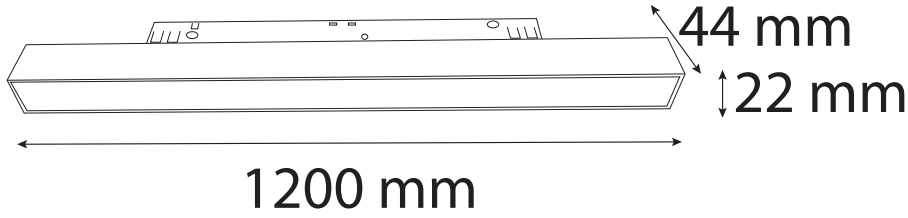

Ürün Kodu / Product Code

ARM 129-4

Teknik Özellikler / Specifications

Watt / Watt	40W
Lümen Değeri / Luminous Flux	4000 Lm
Ölçüler / Dimensions	1200x22x44 mm
Sabit Voltajı / Constant Voltage	48V
CRI / CRI	80
IP Sınıfı / IP Class	20

Renk Sıcaklığı / Color Temperature

Gövde Rengi / Case Color

Alüminyum Enjeksiyon Gövde / Aluminum Injection Body

Elektrostatik Toz Boyalı / Electrostatic Powder Coated

DALI Driver Uyumlu / Compatible with DALI Driver

Işık Açısı / Light Angle