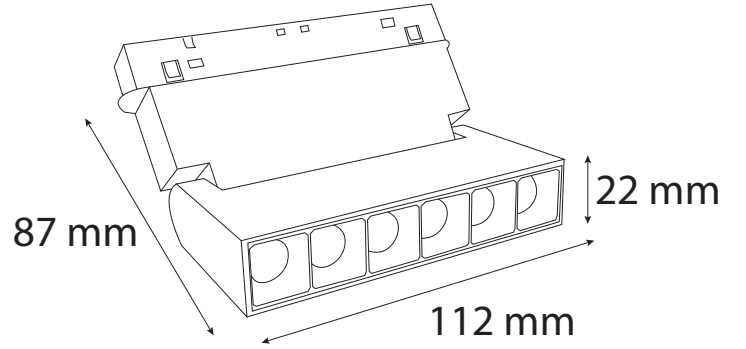

ARM 131-1

Ürün Kodu / Product Code

Teknik Özellikler / Specifications

Watt / Watt	6W
Lümen Değeri / Luminous Flux	720 Lm
Ölçüler / Dimensions	112x22x87 mm
Sabit Voltajı / Constant Voltage	48V
CRI / CRI	80
IP Sınıfı / IP Class	20

Renk Sıcaklığı / Color Temperature	2700K	3000K	4000K	6500K

Gövde Rengi / Case Color	RAL 9005 Siyah / BL	RAL 9016 Beyaz / WH	RAL ..... Özel Renk / CC

Alüminyum Enjeksiyon Gövde / Aluminum Injection Body

Elektrostatik Toz Boyalı / Electrostatic Powder Coated

DALI Driver Uyumlu / Compatible with DALI Driver

Işık Açısı / Light Angle