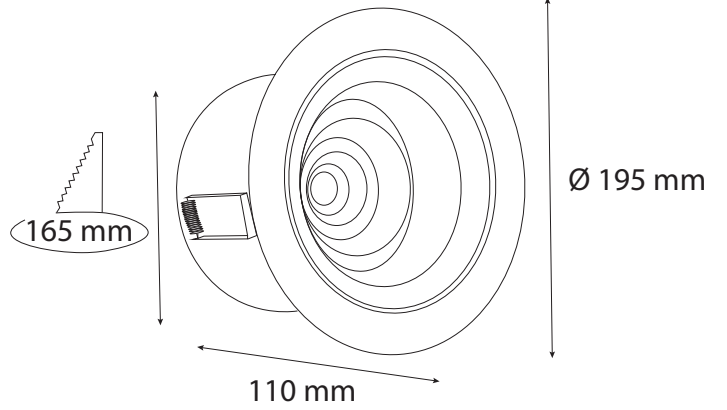

Ürün Kodu/ Product Code

ARM 200

Teknik Özellikler / Specifications

Watt / Watt	20W	30W	40W
Akım (mA) / Current	600	700	900
Giriş Voltajı / Input Voltage	220-240V	220-240V	220-240V
Lümen Değeri / Luminous Flux	3540 Lm	4060 Lm	5060 Lm
CRI / CRI	80	80	80
IP Sınıfı / IP Class	20	20	20

Renk Sıcaklığı / Color Temperature

2700K 3000K 4000K 6500K

Gövde Rengi / Case Color

RAL 9005 RAL 9016 RAL 7016 RAL .....
Siyah / BL Beyaz / WH Antrasit / AN Özel Renk / CC

Alüminyum Enjeksiyon Gövde / Aluminum Injection Body

Elektrostatik Toz Boyalı / Electrostatic Powder Coated

Isıya Dayanımlı Cam / Heat Resistant Glass

DALI Uyumlu Driver / Compatible Driver with DALI

Acil Aydınlatma Kiti Uyumlu / Compatible with Emergency Kit

Işık Açısı / Light Angle

COB LED

TRIDONIC SAMSUNG OSRAM

Driver

TRIDONIC EAGLE RISE OSRAM PHILIPS ALTEZ

ARMADA AYDINLATMA
Muratpaşa Mh.Emrah Cad No:27
ANTALYA

+90 532 296 32 76

+90 242 321 23 89

www.armadaaydinlatma.com.tr

info@armadaaydinlatma.com.tr