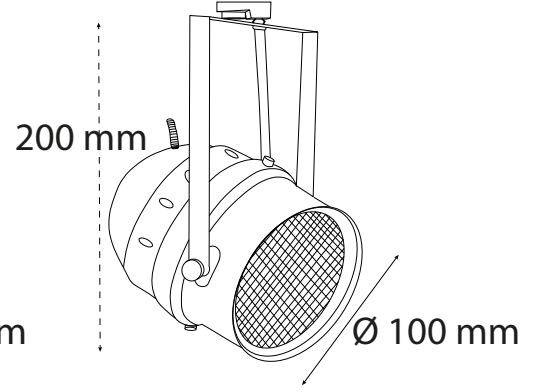

Ürün Kodu / Product Code

ARM 158

Teknik Özellikler / Specifications

Watt / Watt	5W	9-12W
Duy / Socket	GU10	E27
Giriş Voltajı / Input Voltage	220-240V	220-240V
IP Sınıfı / IP Class	20	20
Çap (Ø) / Diameter (Ø)	55mm	100mm
Yükseklik (h) / Height (h)	140mm	200mm

Gövde Rengi
Case Color

RAL 9005

Siyah / BL

RAL 9016

Beyaz / WH

RAL 1028

Sarı / YL

RAL .....

Özel Renk / CC

Alüminyum Enjeksiyon Gövde / Aluminum Injection Body

Elektrostatik Toz Boyalı / Electrostatic Powder Coated

Soket veya Rozans ile Uygulama / Application with a Socket or Canopy

Ampul / Bulb

GU10

E27-PAR30