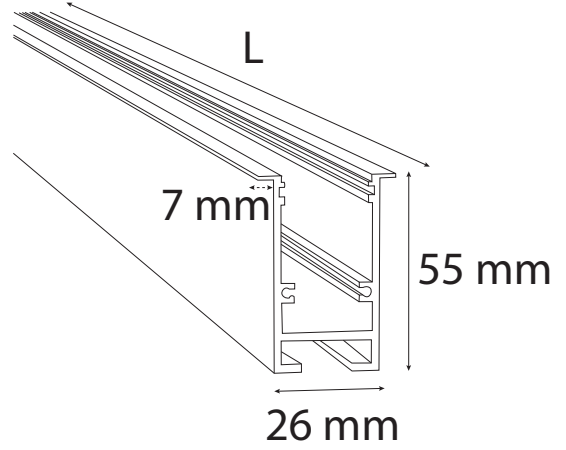

Ürün Kodu/ Product Code

ARM 127-3

Teknik Özellikler / Specifications

48V Sıva Altı Magnet Ray / 48V Recessed Magnetic Track

26 mm x 55 mm

Sabit Voltajı / Constant Voltage 48V

IP Sınıfı / IP Class 20

Gövde Rengi
Case Color

RAL 9005

Siyah / BL

RAL 9016

Beyaz / WH

RAL .....

Özel Renk / CC

Alüminyum Enjeksiyon Gövde / Aluminum Injection Body

Elektrostatik Toz Boyalı / Electrostatic Powder Coated