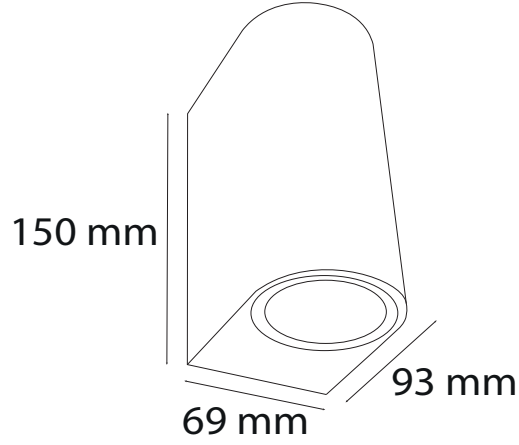

Ürün Kodu / Product Code

ARM 603

Teknik Özellikler / Specifications

Watt / Watt	2x5W
Duy / Socket	2xGU10
Giriş Voltajı / Input Voltage	220-240V
IP Sınıfı / IP Class	44

Gövde Rengi / Case Color	RAL 9005 Siyah / BL	RAL 9016 Beyaz / WH	RAL 7016 Antrasit / AN	RAL ..... Özel Renk / CC

Alüminyum Enjeksiyon Gövde / Aluminum Injection Body
Elektrostatik Toz Boyalı / Elektrostatic Powder Coated
Isıya Dayanımlı Cam / Heat Resistant Glass

Ampul / Bulb	2xGU10