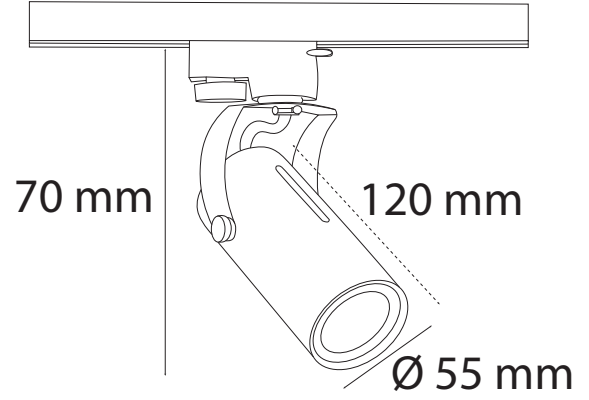

Ürün Kodu / Product Code

ARM 153

Teknik Özellikler / Specifications

Watt / Watt	5W
Duy / Socket	GU10
Giriş Voltajı / Input Voltage	220-240V
IP Sınıfı / IP Class	20

Gövde Rengi
Case Color

RAL 9005
Siyah / BL

RAL 9016
Beyaz / WH

RAL 7016
Antrasit / AN

RAL .....
Özel Renk / CC

Alüminyum Enjeksiyon Gövde / Aluminum Injection Body
Elektrostatik Toz Boyalı / Electrostatic Powder Coated
Soket veya Rozans ile Uygulama / Application with a Socket or Canopy

Ampul / Bulb

GU10