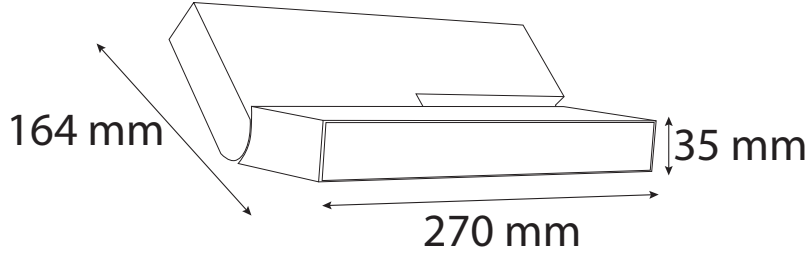

Ürün Kodu / Product Code

ARM 124-2

Teknik Özellikler / Specifications

Watt / Watt	10W
Lümen Değeri / Luminous Flux	1000 Lm
Ölçüler / Dimensions	270x35x164 mm
Sabit Voltajı / Constant Voltage	24V
CRI / CRI	80
IP Sınıfı / IP Class	20

Renk Sıcaklığı / Color Temperature

Gövde Rengi / Case Color

Alüminyum Enjeksiyon Gövde / Aluminum Injection Body

Elektrostatik Toz Boyalı / Electrostatic Powder Coated

Işık Açısı / Light Angle