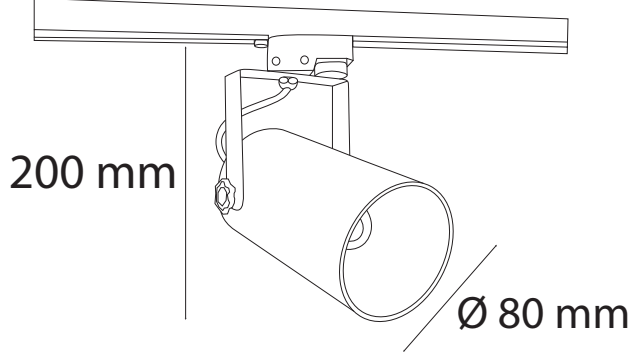

Ürün Kodu/ Product Code

ARM 111

Teknik Özellikler / Specifications

Watt / Watt	20W
Akım (mA) / Current	600
Giriş Voltajı / Input Voltage	220-240V
Lümen Değeri / Luminous Flux	3540 Lm
CRI / CRI	80
IP Sınıfı / IP Class	20

Renk Sıcaklığı / Color Temperature	2700K	3000K	4000K	6500K

Gövde Rengi / Case Color	RAL 9005 Siyah / BL	RAL 9016 Beyaz / WH	RAL 7016 Antrasit / AN	RAL ..... Özel Renk / CC

Alüminyum Enjeksiyon Gövde / Aluminum Injection Body
Akıllı Soğutma Sistemi / Smart Cooling System
Elektrostatik Toz Boyalı / Electrostatic Powder Coated
Soket veya Rozans ile Uygulama / Application with a Socket or Canopy
DALI Uyumlu Driver / Compatible Driver with DALI

Işık Açısı / Light Angle	24°	40°	60°		
COB LED	TRIDONIC	SAMSUNG	OSRAM		
Driver	TRIDONIC	EAGLE RISE	OSRAM	PHILIPS	ALTEC