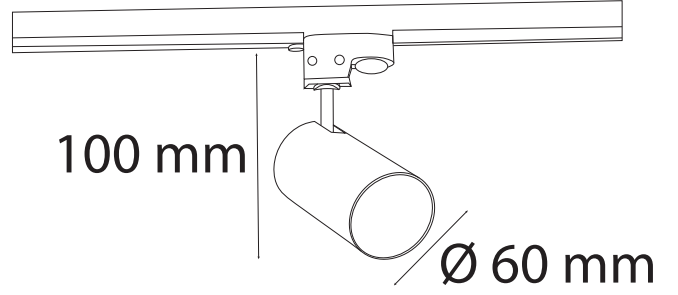

Ürün Kodu / Product Code

ARM 151

Teknik Özellikler / Specifications

Watt / Watt	5W
Duy / Socket	GU10
Giriş Voltajı / Input Voltage	220-240V
IP Sınıfı / IP Class	20

Gövde Rengi
Case Color

RAL 9005
Siyah / BL

RAL 9016
Beyaz / WH

RAL 7016
Antrasit / AN

RAL .....
Özel Renk / CC

Alüminyum Enjeksiyon Gövde / Aluminum Injection Body
Elektrostatik Toz Boyalı / Electrostatic Powder Coated
Soket veya Rozans ile Uygulama / Application with a Socket or Canopy

Ampul / Bulb

GU10