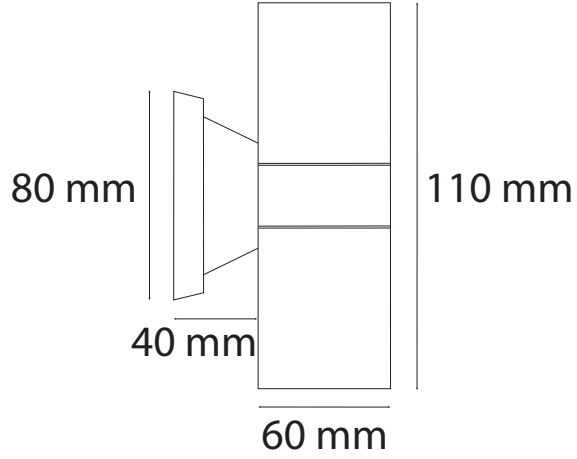

Ürün Kodu / Product Code

ARM 605

Teknik Özellikler / Specifications

Watt / Watt	2x5W
Duy / Socket	2xGU10
Giriş Voltajı / Input Voltage	220-240V
IP Sınıfı / IP Class	44

Gövde Rengi / Case Color	RAL 9005 Siyah / BL	RAL 9016 Beyaz / WH	RAL 7016 Antrasit / AN	RAL ..... Özel Renk / CC

Alüminyum Enjeksiyon Gövde / Aluminum Injection Body
Elektrostatik Toz Boyalı / Elektrostatic Powder Coated
Isıya Dayanımlı Cam / Heat Resistant Glass

Ampul / Bulb 2xGU10