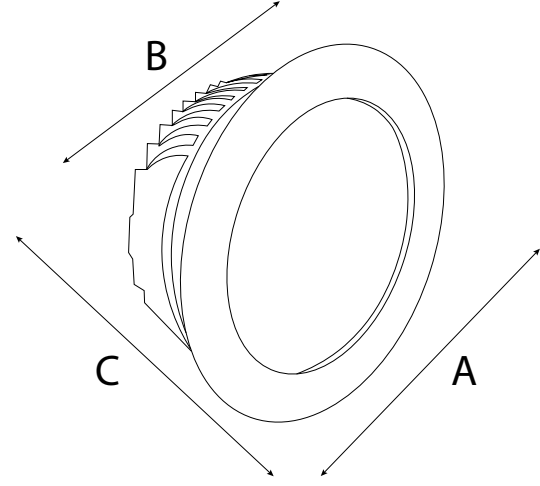

ARM 208

Ürün Kodu/ Product Code

Teknik Özellikler / Specifications

İnç / Inch	2"	3"	4"	5"	6"	8"
Watt / Watt	8W	10W	15W	18W	25W	30W
Akım (mA) / Current	200	250	350	500	700	900
Lümen Değeri / Luminous Flex	980	1200	1750	3220	3750	4560
Ürün Çapı(A) / Diameter(A)	97mm	117mm	147mm	175mm	192mm	227mm
Delik Çapı(B)/ Cut Out(B)	85mm	105mm	130mm	160mm	175mm	210mm
Derinlik(C) / Depth(C)	55mm	48mm	54mm	58mm	55mm	58mm
CRI / CRI	80	80	80	80	80	80
IP Sınıfı / IP Class	20 - 44	20 - 44	20 - 44	20 - 44	20 - 44	20 - 44

Renk Sıcaklığı
Color Temperature

2700K 3000K 4000K 6500K

Gövde Rengi
Case Color

RAL 9005 RAL 9016 RAL 7016 RAL .....
Siyah / BL Beyaz / WH Antrasit / AN Özel Renk / CC

Alüminyum Enjeksiyon Gövde / Aluminum Injection Body

Elektrostatik Toz Boyalı / Electrostatic Powder Coated

Isıya Dayanımlı Cam / Heat Resistant Glass

DALI Uyumlu Driver / Compatible Driver with DALI

Acil Aydınlatma Kiti Uyumlu / Compatible with Emergency Kit

COB LED

TRIDONIC SAMSUNG OSRAM

Driver

TRIDONIC EAGLERISE OSRAM PHILIPS ALTEZ