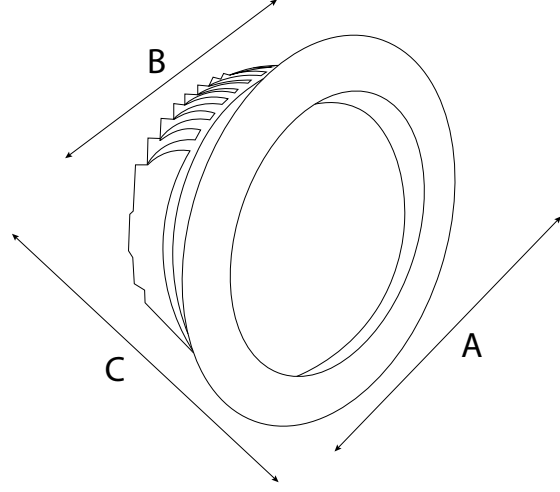

ARM 207

Ürün Kodu/ Product Code

Teknik Özellikler / Specifications

İnç / Inch	2"	3"	4"	5"	6"	8"
Watt / Watt	8W	10W	15W	18W	25W	30W
Akım (mA) / Current	200	250	350	500	700	900
Lümen Değeri / Luminous Flex	980	1200	1750	3220	3750	4560
Ürün Çapı(A) / Diameter(A)	108mm	128mm	150mm	180mm	200mm	240mm
Delik Çapı(B)/ Cut Out(B)	90mm	105mm	130mm	160mm	180mm	210mm
Derinlik(C) / Depth(C)	65mm	55mm	55mm	55mm	55mm	58mm
CRI / CRI	80	80	80	80	80	80
IP Sınıfı / IP Class	20 - 44	20 - 44	20 - 44	20 - 44	20 - 44	20 - 44

Renk Sıcaklığı
Color Temperature

2700K 3000K 4000K 6500K

Gövde Rengi
Case Color

RAL 9005 RAL 9016 RAL 7016 RAL .....
Siyah / BL Beyaz / WH Antrasit / AN Özel Renk / CC

Alüminyum Enjeksiyon Gövde / Aluminum Injection Body

Elektrostatik Toz Boyalı / Electrostatic Powder Coated

Isıya Dayanımlı Cam / Heat Resistant Glass

DALI Uyumlu Driver / Compatible Driver with DALI

Acil Aydınlatma Kiti Uyumlu / Compatible with Emergency Kit

COB LED

TRIDONIC SAMSUNG OSRAM

Driver

TRIDONIC EAGLERISE OSRAM PHILIPS ALTEZ