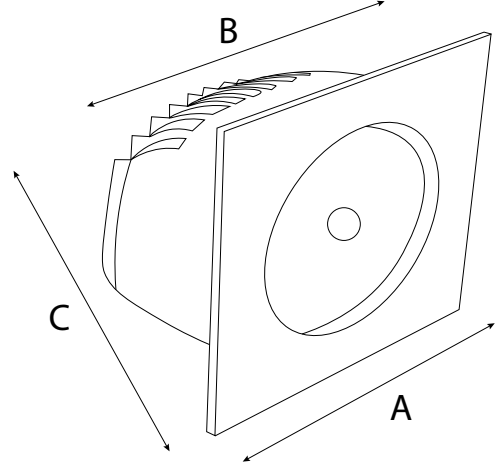

ARM 210

Ürün Kodu/ Product Code

Teknik Özellikler / Specifications

İnç / Inch	2"	3"	4"	6"	8"
Watt / Watt	7W	9W	12W	25W	30W
Akım (mA) / Current	200	250	350	700	900
Lümen Değeri / Luminous Flux	820	1000	1500	3750	4560
Dış Ölçüsü(A) / Dimensions(A)	97mm	117mm	147mm	195mm	227mm
Delik Çapı(B) / Cut Out(B)	85mm	105mm	130mm	180mm	210mm
Derinlik(C) / Depth(C)	55mm	48mm	54mm	55mm	58mm
CRI / CRI	80	80	80	80	80
IP Sınıfı / IP Class	20 - 44	20 - 44	20 - 44	20 - 44	20 - 44

Alüminyum Enjeksiyon Gövde / Aluminum Injection Body

Elektrostatik Toz Boyalı / Electrostatic Powder Coated

Isıya Dayanımlı Cam / Heat Resistant Glass

DALI Uyumlu Driver / Compatible Driver with DALI

Acil Aydınlatma Kiti Uyumlu / Compatible with Emergency Kit

Renk Sıcaklığı
Color Temperature

2700K 3000K 4000K 6500K

Gövde Rengi
Case Color

RAL 9005 RAL 9016 RAL 7016 RAL .....
Siyah / BL Beyaz / WH Antrasit / AN Özel Renk / CC

Işık Açısı
Light Angle

COB LED

TRIDONIC SAMSUNG OSRAM

Driver

TRIDONIC EAGLE RISE OSRAM PHILIPS ALTEZ