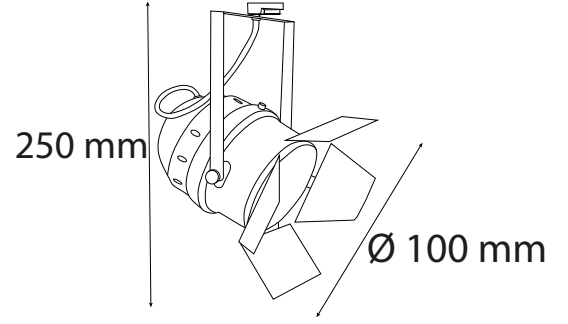

Ürün Kodu / Product Code

ARM 161

Teknik Özellikler / Specifications

Watt / Watt	5W	9-12W
Duy / Socket	GU10	E27
Giriş Voltajı / Input Voltage	220-240V	220-240V
IP Sınıfı / IP Class	20	20
Çap (Ø) / Diameter (Ø)	55mm	105mm
Yükseklik (h) / Height (h)	140mm	250mm

Gövde Rengi
Case Color

RAL 9005

Siyah / BL

RAL 9016

Beyaz / WH

RAL 7016

Antrasit / AN

RAL .....

Özel Renk / CC

Alüminyum Enjeksiyon Gövde / Aluminum Injection Body

Elektrostatik Toz Boyalı / Electrostatic Powder Coated

Soket veya Rozans ile Uygulama / Application with a Socket or Canopy

Ampul / Bulb

GU10

E27-PAR30