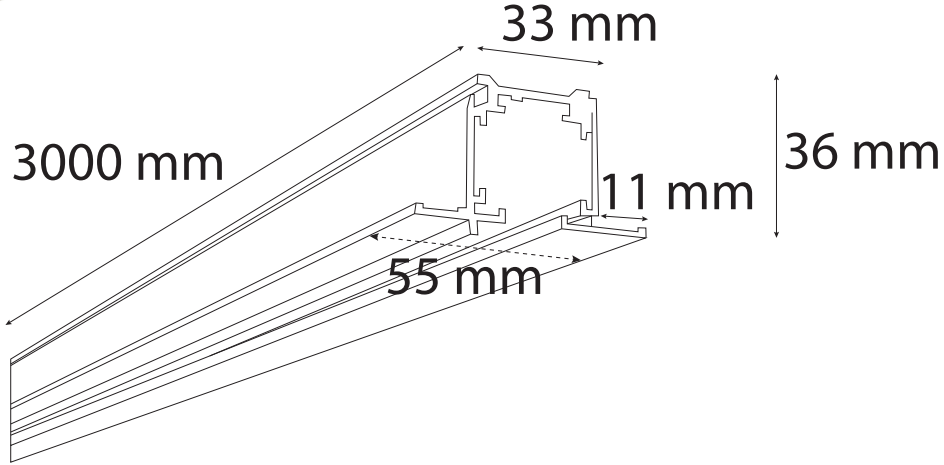

Ürün Kodu/ Product Code

ARM 943

3 Metre Sıva Altı Trifaze Ray / 3 Meters Recessed Three-Phase Track

ARMADA AYDINLATMA
Muratpaşa Mh.Emrah Cad No:27
ANTALYA

+90 532 296 32 76

+90 242 321 23 89

www.armadaaydinlatma.com.tr

info@armadaaydinlatma.com.tr