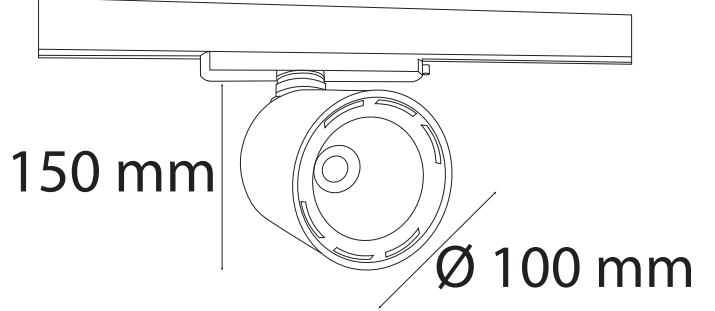

## Teknik Özellikler / Specifications

Watt / Watt	30W	40W
Akım (mA) / Current	700	900
Giriş Voltajı / Input Voltage	220-240V	220-240V
Lümen Değeri / Luminous Flux	4060 Lm	5060 Lm
CRI / CRI	80	80
IP Sınıfı / IP Class	20	20