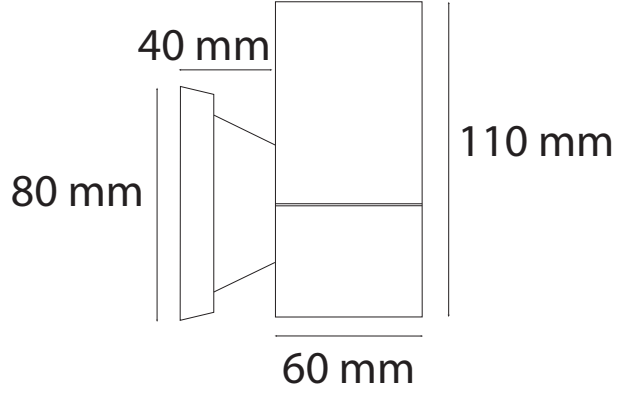

Ürün Kodu / Product Code

ARM 606

Teknik Özellikler / Specifications

Watt / Watt	5W
Duy / Socket	GU10
Giriş Voltajı / Input Voltage	220-240V
IP Sınıfı / IP Class	44

Gövde Rengi Case Color	RAL 9005 Siyah / BL	RAL 9016 Beyaz / WH	RAL 7016 Antrasit / AN	RAL ..... Özel Renk / CC

Alüminyum Enjeksiyon Gövde / Aluminum Injection Body

Elektrostatik Toz Boyalı / Elektrostatic Powder Coated

Isıya Dayanıklık Cam / Heat Resistant Glass

Ampul / Bulb

GU10