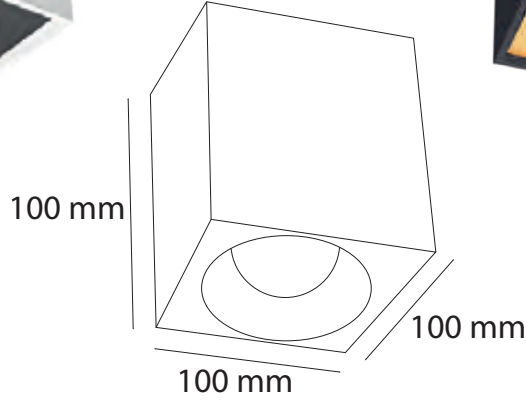

ARM 292

Ürün Kodu/ Product Code

Teknik Özellikler / Specifications

Watt / Watt	5W
Duy / Socket	GU10
Giriş Voltajı / Input Voltage	220-240V
CRI / CRI	80
IP Sınıfı / IP Class	20

Gövde Rengi
Case Color

Siyah / BL

Beyaz / WH

Antrazit / AN

Özel Renk / CC

İç Rengi
Case Color

Siyah / BL

Beyaz / WH

Bronz / BR

Altın / GLD

Alüminyum Enjeksiyon Gövde / Aluminum Injection Body

Elektrostatik Toz Boyalı / Electrostatic Powder Coated

Ampul / Bulb

GU10