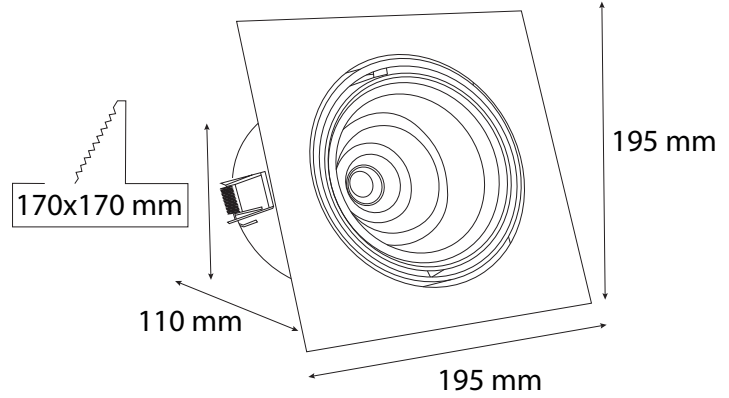

ARM 213

Ürün Kodu/ Product Code

Teknik Özellikler / Specifications

Watt / Watt	20W	30W	40W
Akım (mA) / Current	600	700	900
Giriş Voltajı / Input Voltage	220-240V	220-240V	220-240V
Lümen Değeri / Luminous Flux	3540 Lm	4060 Lm	5060 Lm
CRI / CRI	80	80	80
IP Sınıfı / IP Class	20	20	20

Renk Sıcaklığı / Color Temperature

2700K 3000K 4000K 6500K

Gövde Rengi / Case Color

RAL 9005 RAL 9016 RAL 7016 RAL .....
Siyah / BL Beyaz / WH Antrasit / AN Özel Renk / CC

Alüminyum Enjeksiyon Gövde / Aluminum Injection Body

Elektrostatik Toz Boyalı / Electrostatic Powder Coated

Isıya Dayanımlı Cam / Heat Resistant Glass

DALI Uyumlu Driver / Compatible Driver with DALI

Acil Aydınlatma Kiti Uyumlu / Compatible with Emergency Kit

Işık Açısı / Light Angle

COB LED

TRIDONIC SAMSUNG OSRAM

Driver

TRIDONIC EAGLE RISE OSRAM PHILIPS ALTEZ