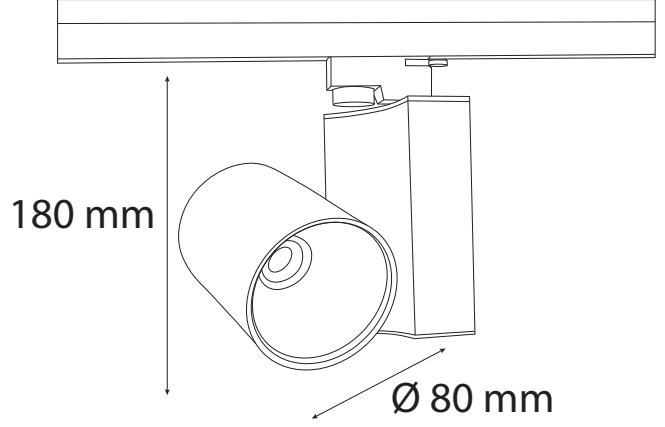

Ürün Kodu/ Product Code

ARM 104

Teknik Özellikler / Specifications

Watt / Watt	30W	40W
Akım (mA) / Current	700	900
Giriş Voltajı / Input Voltage	220-240V	220-240V
Lümen Değeri / Luminous Flux	4060 Lm	5060 Lm
CRI / CRI	80	80
IP Sınıfı / IP Class	20	20

Renk Sıcaklığı / Color Temperature

2700K 3000K 4000K 6500K

Gövde Rengi / Case Color

RAL 9005 RAL 9016 RAL 7016 RAL .....
Siyah / BL Beyaz / WH Antrasit / AN Özel Renk / CC

Alüminyum Enjeksiyon Gövde / Aluminum Injection Body

Akıllı Soğutma Sistemi / Smart Cooling System

Elektrostatik Toz Boyalı / Electrostatic Powder Coated

Soket veya Rozans ile Uygulama / Application with a Socket or Canopy

DALI Uyumlu Driver / Compatible Driver with DALI

Işık Açısı / Light Angle

40°

COB LED

TRIDONIC SAMSUNG OSRAM

Driver

TRIDONIC EAGLERISE OSRAM PHILIPS ALTEZ