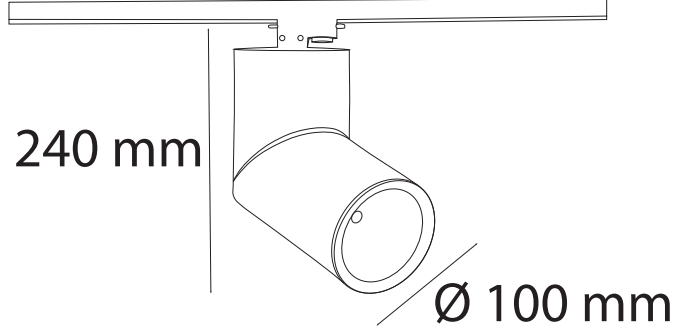

Ürün Kodu/ Product Code

ARM 108

Teknik Özellikler / Specifications

Watt / Watt	30W	40W
Akım (mA) / Current	700	900
Giriş Voltajı / Input Voltage	220-240V	220-240V
Lümen Değeri / Luminous Flux	4060 Lm	5060 Lm
CRI / CRI	80	80
IP Sınıfı / IP Class	20	20

Renk Sıcaklığı / Color Temperature

2700K 3000K 4000K 6500K

Gövde Rengi / Case Color

RAL 9005 RAL 9016 RAL 7016 RAL .....
Siyah / BL Beyaz / WH Antrasit / AN Özel Renk / CC

Alüminyum Enjeksiyon Gövde / Aluminum Injection Body

Akıllı Soğutma Sistemi / Smart Cooling System

Elektrostatik Toz Boyalı / Electrostatic Powder Coated

Soket veya Rozans ile Uygulama / Application with a Socket or Canopy

DALI Uyumlu Driver / Compatible Driver with DALI

Işık Açısı / Light Angle

COB LED

TRIDONIC SAMSUNG OSRAM

Driver

TRIDONIC EAGLECRISE OSRAM PHILIPS ALTEC