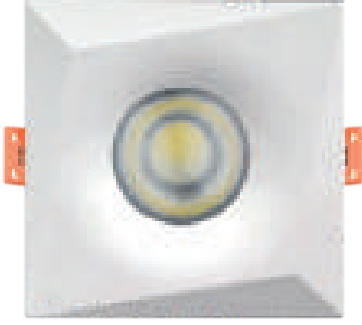

ARM 203

Ürün Kodu/ Product Code

Teknik Özellikler / Specifications

Watt / Watt	5W	8W
Duy / Socket	GU10	-
Akım (mA) / Current	45	200
Giriş Voltajı / Input Voltage	220-240V	220-240V
Lümen Değeri / Luminous Flux	450 Lm	980 Lm
CRI / CRI	80	80
IP Sınıfı / IP Class	20	20

Renk Sıcaklığı / Color Temperature

2700K

3000K

4000K

6500K

Gövde Rengi / Case Color

RAL 9005

Siyah / BL

RAL 9016

Beyaz / WH

RAL 7016

Antrasit / AN

RAL .....

Özel Renk / CC

Alüminyum Enjeksiyon Gövde / Aluminum Injection Body

Elektrostatik Toz Boyalı / Electrostatic Powder Coated

Isıya Dayanıklı Cam / Heat Resistant Glass

DALI Uyumlu Driver / Compatible Driver with DALI

Acil Aydınlatma Kiti Uyumlu / Compatible with Emergency Kit

Işık Açısı / Light Angle

36°

COB LED

TRIDONIC SAMSUNG OSRAM

Driver

TRIDONIC EAGLECRISE OSRAM PHILIPS ALTEC