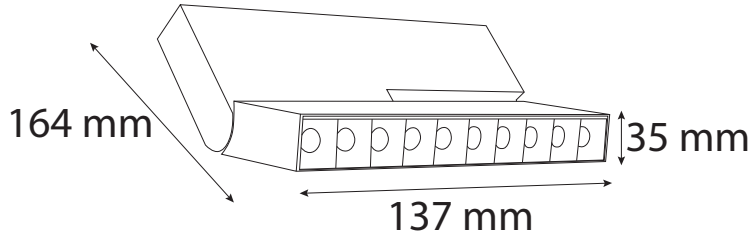

Ürün Kodu / Product Code

ARM 123-1

Teknik Özellikler / Specifications

Watt / Watt	5W
Lümen Değeri / Luminous Flux	600 Lm
Ölçüler / Dimensions	137x35x164 mm
Sabit Voltajı / Constant Voltage	24V
CRI / CRI	80
IP Sınıfı / IP Class	20

Renk Sıcaklığı / Color Temperature

Gövde Rengi / Case Color

Alüminyum Enjeksiyon Gövde / Aluminum Injection Body

Elektrostatik Toz Boyalı / Electrostatic Powder Coated

Işık Açısı / Light Angle