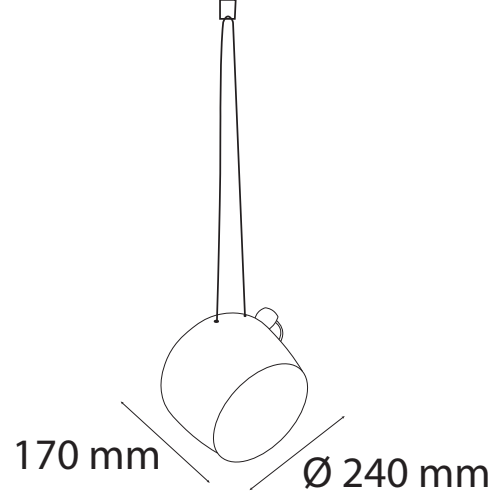

ARM 314

Ürün Kodu / Product Code

Teknik Özellikler / Specifications

Watt / Watt	9-12W
Duy / Socket	E27
Giriş Voltajı / Input Voltage	220-240V
IP Sınıfı / IP Class	20

Gövde Rengi Case Color	RAL 9005 Siyah / BL	RAL 9016 Beyaz / WH	RAL 7016 Antrasit / AN	RAL ..... Özel Renk / CC

Alüminyum Enjeksiyon Gövde / Aluminum Injection Body
Soket veya Rozans ile Uygulama / Application with a Socket or Canopy
Elektrostatik Toz Boyalı / Electrostatic Powder Coated
Opal Difüzör / Opal Diffuser

Ampul / Bulb E27

Armatürde Ampul Haricidir / The bulb is not included in the fixture
İstenilen Adette Gruplanabilen Tekli Üründür.
It is a single product that could be combined in a desired quantity.