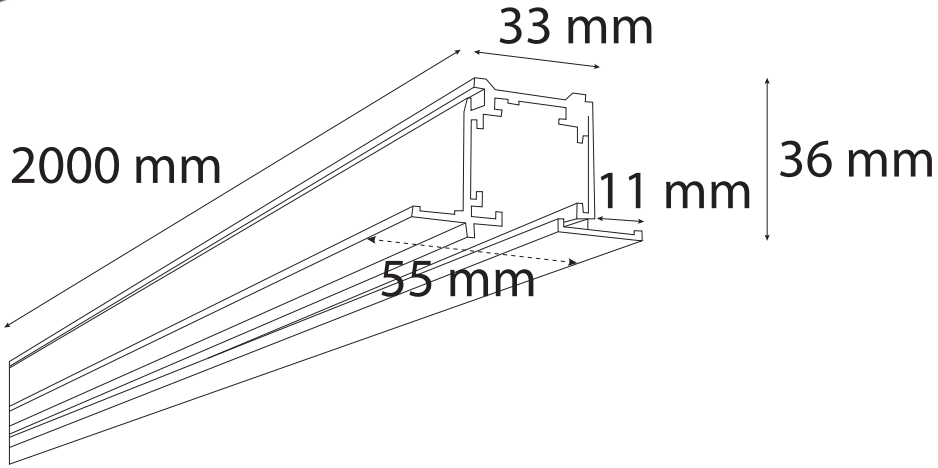

Ürün Kodu/ Product Code

ARM 942

2 Metre Sıva Altı Trifaze Ray / 2 Meters Recessed Three-Phase Track