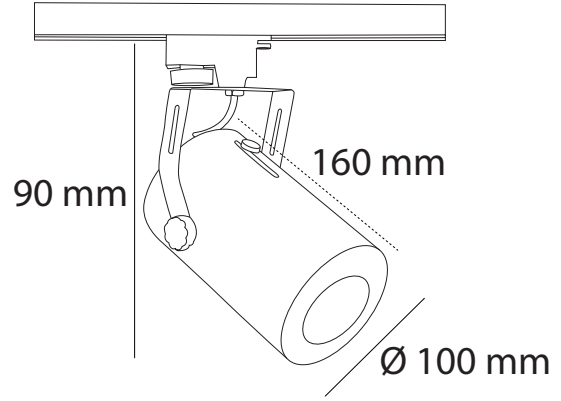

Ürün Kodu / Product Code

ARM 150

Teknik Özellikler / Specifications

Watt / Watt	9-12W
Duy / Socket	E27
Giriş Voltajı / Input Voltage	220-240V
IP Sınıfı / IP Class	20

Gövde Rengi
Case Color

RAL 9005	RAL 9016	RAL 7016	RAL .....
Siyah / BL	Beyaz / WH	Antrasit / AN	Özel Renk / CC

Alüminyum Enjeksiyon Gövde / Aluminum Injection Body
Elektrostatik Toz Boyalı / Electrostatic Powder Coated
Soket veya Rozans ile Uygulama / Application with a Socket or Canopy

Ampul / Bulb E27-PAR30