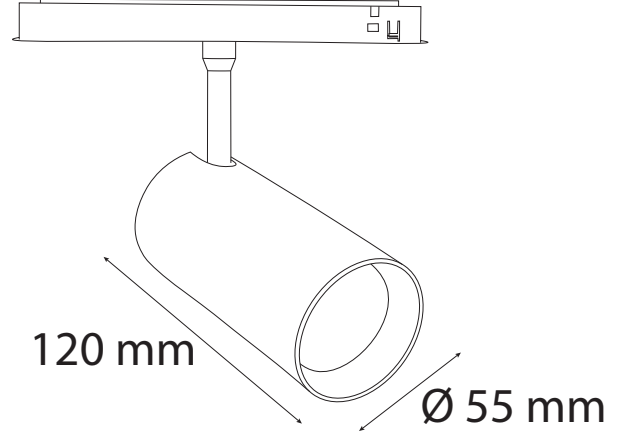

ARM 133-3

Ürün Kodu / Product Code

Teknik Özellikler / Specifications

Watt / Watt	15W	18W
Lümen Değeri / Luminous Flux	1800 Lm	2160 Lm
Ölçüler / Dimensions	Ø55x120 mm	Ø55x120 mm
Sabit Voltajı / Constant Voltage	48V	48V
CRI / CRI	80	80
IP Sınıfı / IP Class	20	20

Renk Sıcaklığı / Color Temperature

2700K 3000K 4000K 6500K

Gövde Rengi / Case Color

RAL 9005 RAL 9016 RAL .....
Siyah / BL Beyaz / WH Özel Renk / CC

Işık Açısı / Light Angle

Alüminyum Enjeksiyon Gövde / Aluminum Injection Body

Elektrostatik Toz Boyalı / Electrostatic Powder Coated

DALI Driver Uyumlu / Compatible with DALI Driver