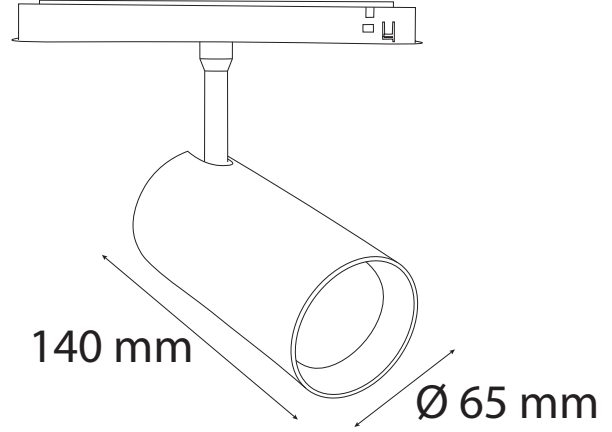

Ürün Kodu / Product Code

ARM 133-4

Teknik Özellikler / Specifications

Watt / Watt	20W	24W
Lümen Değeri / Luminous Flux	2400 Lm	2880 Lm
Ölçüler / Dimensions	Ø65x140 mm	Ø65x140 mm
Sabit Voltajı / Constant Voltage	48V	48V
CRI / CRI	80	80
IP Sınıfı / IP Class	20	20

Renk Sıcaklığı / Color Temperature

2700K 3000K 4000K 6500K

Gövde Rengi / Case Color

RAL 9005 RAL 9016 RAL .....
Siyah / BL Beyaz / WH Özel Renk / CC

Işık Açısı / Light Angle

Alüminyum Enjeksiyon Gövde / Aluminum Injection Body

Elektrostatik Toz Boyalı / Electrostatic Powder Coated

DALI Driver Uyumlu / Compatible with DALI Driver