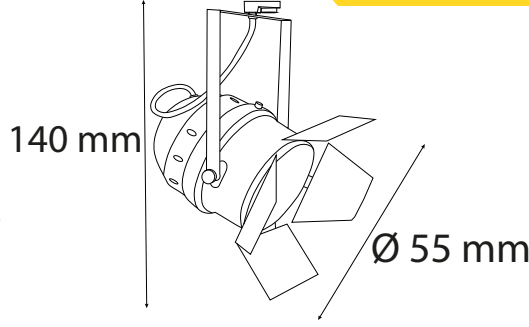

Ürün Kodu / Product Code

ARM 161

Teknik Özellikler / Specifications

Watt / Watt	5W	9-12W
Duy / Socket	GU10	E27
Giriş Voltajı / Input Voltage	220-240V	220-240V
IP Sınıfı / IP Class	20	20
Çap (Ø) / Diameter (Ø)	55mm	105mm
Yükseklik (h) / Height (h)	140mm	250mm

Gövde Rengi
Case Color

RAL 9005

Siyah / BL

RAL 9016

Beyaz / WH

RAL 7016

Antrasit / AN

RAL .....

Özel Renk / CC

Alüminyum Enjeksiyon Gövde / Aluminum Injection Body

Elektrostatik Toz Boyalı / Electrostatic Powder Coated

Soket veya Rozans ile Uygulama / Application with a Socket or Canopy

Ampul / Bulb

GU10

E27-PAR30