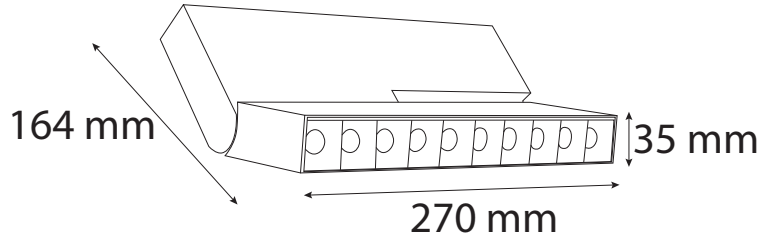

Ürün Kodu / Product Code

ARM 123-2

Teknik Özellikler / Specifications

Watt / Watt	10W
Lümen Değeri / Luminous Flux	1200 Lm
Ölçüler / Dimensions	270x35x164 mm
Sabit Voltajı / Constant Voltage	24V
CRI / CRI	80
IP Sınıfı / IP Class	20

Renk Sıcaklığı / Color Temperature

Gövde Rengi / Case Color

Alüminyum Enjeksiyon Gövde / Aluminum Injection Body

Elektrostatik Toz Boyalı / Electrostatic Powder Coated

Işık Açısı / Light Angle