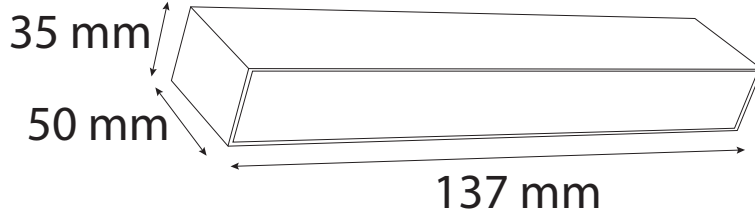

Ürün Kodu / Product Code

ARM 122-1

Teknik Özellikler / Specifications

Watt / Watt	5W
Lümen Değeri / Luminous Flux	500 Lm
Ölçüler / Dimensions	137x35x50 mm
Sabit Voltajı / Constant Voltage	24V
CRI / CRI	80
IP Sınıfı / IP Class	20

Alüminyum Enjeksiyon Gövde / Aluminum Injection Body
Elektrostatik Toz Boyalı / Electrostatic Powder Coated

Renk Sıcaklığı / Color Temperature

Gövde Rengi / Case Color

Işık Açısı / Light Angle

120°