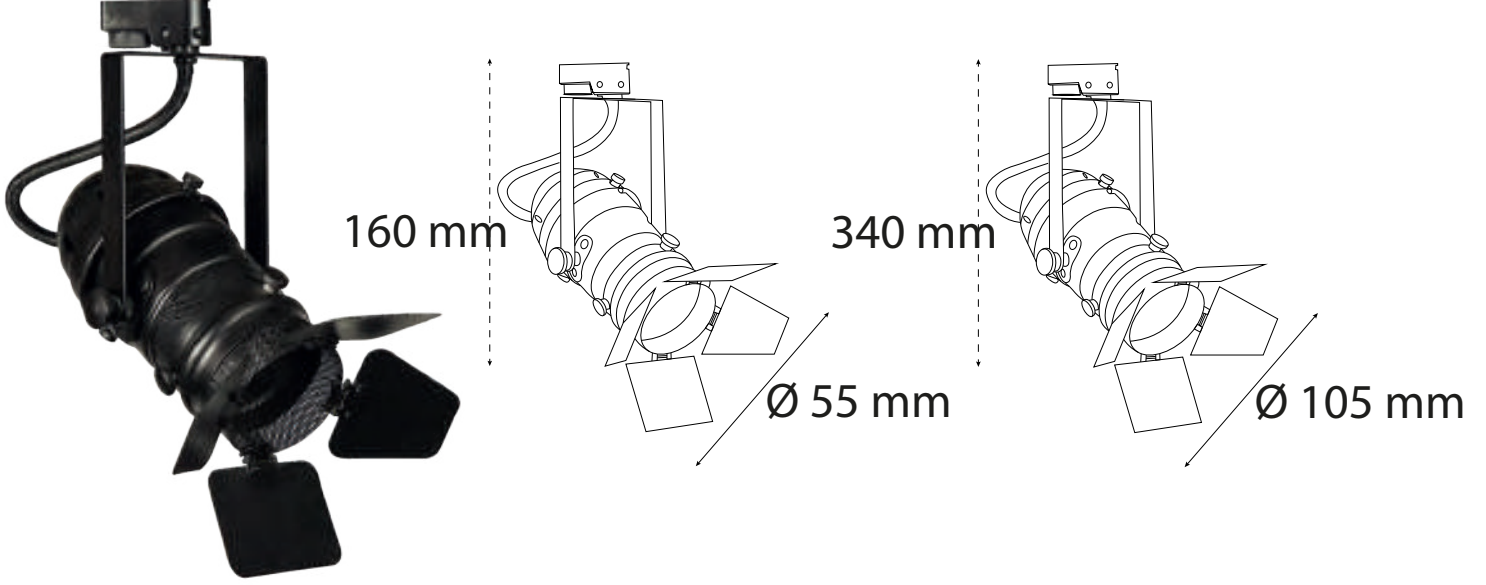

Ürün Kodu / Product Code

ARM 159

Teknik Özellikler / Specifications

Watt / Watt	5W	9-12W
Duy / Socket	GU10	E27
Giriş Voltajı / Input Voltage	220-240V	220-240V
IP Sınıfı / IP Class	20	20
Çap (Ø) / Diameter (Ø)	55mm	105mm
Yükseklik (h) / Height (h)	160mm	340mm

Gövde Rengi
Case Color

RAL 9005

Siyah / BL

RAL 9016

Beyaz / WH

RAL 7016

Antrasit / AN

RAL .....

Özel Renk / CC

Alüminyum Enjeksiyon Gövde / Aluminum Injection Body

Elektrostatik Toz Boyalı / Electrostatic Powder Coated

Soket veya Rozans ile Uygulama / Application with a Socket or Canopy

Ampul / Bulb

GU10

E27-PAR30