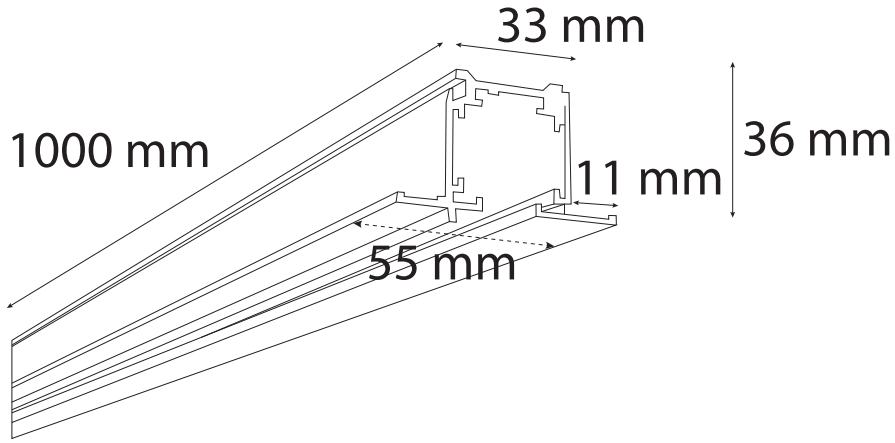

Ürün Kodu/ Product Code

ARM 941

1 Metre Sıva Altı Trifaze Ray / 1 Meter Recessed Three-Phase Track