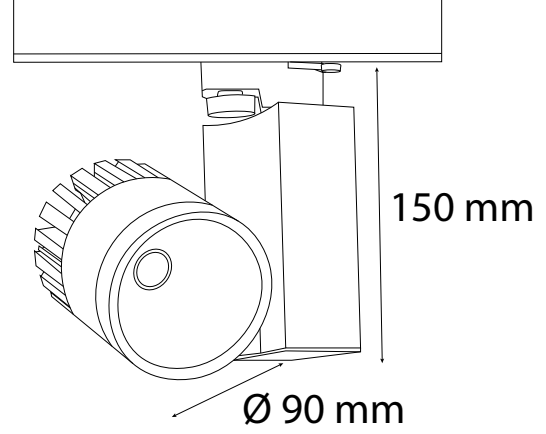

Ürün Kodu/ Product Code

ARM 103

Teknik Özellikler / Specifications

Watt / Watt	30W	40W
Akım (mA) / Current	700	900
Giriş Voltajı / Input Voltage	220-240V	220-240V
Lümen Değeri / Luminous Flux	4060 Lm	5060 Lm
CRI / CRI	80	80
IP Sınıfı / IP Class	20	20

Renk Sıcaklığı / Color Temperature

2700K 3000K 4000K 6500K

Gövde Rengi / Case Color

RAL 9005 RAL 9016 RAL 7016 RAL .....
Siyah / BL Beyaz / WH Antrasit / AN Özel Renk / CC

Alüminyum Enjeksiyon Gövde / Aluminum Injection Body

Akıllı Soğutma Sistemi / Smart Cooling System

Elektrostatik Toz Boyalı / Electrostatic Powder Coated

Soket veya Rozans ile Uygulama / Application with a Socket or Canopy

DALI Uyumlu Driver / Compatible Driver with DALI

Işık Açısı / Light Angle

COB LED

TRIDONIC SAMSUNG OSRAM

Driver

TRIDONIC EAGLERISE OSRAM PHILIPS ALTEZ