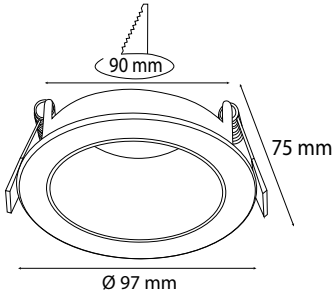

ARM 202

Ürün Kodu/ Product Code

Teknik Özellikler / Specifications

Watt / Watt	5W	8W
Duy / Socket	GU10	-
Akım (mA) / Current	45	200
Giriş Voltajı / Input Voltage	220-240V	220-240V
Lümen Değeri / Luminous Flux	450 Lm	980 Lm
CRI / CRI	80	80
IP Sınıfı / IP Class	20	20

Renk Sıcaklığı / Color Temperature

2700K 3000K 4000K 6500K

Gövde Rengi / Case Color

RAL 9005 RAL 9016 RAL 7016 RAL .....
Siyah / BL Beyaz / WH Antrasit / AN Özel Renk / CC

Alüminyum Enjeksiyon Gövde / Aluminum Injection Body

Elektrostatik Toz Boyalı / Electrostatic Powder Coated

Isıya Dayanıklı Cam / Heat Resistant Glass

DALI Uyumlu Driver / Compatible Driver with DALI

Acil Aydınlatma Kiti Uyumlu / Compatible with Emergency Kit

Işık Açısı / Light Angle

36°

COB LED

TRIDONIC SAMSUNG OSRAM

Driver

TRIDONIC EAGLECRISE OSRAM PHILIPS ALTEZ