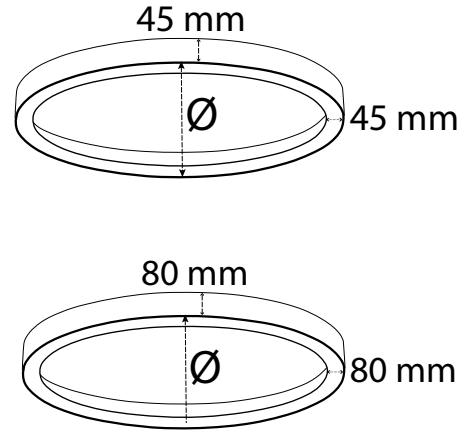

### Teknik Özellikler / Specifications

Çap(Ø) / Diameter(Ø)	40 cm	60 cm	80 cm	100 cm	120 cm
Watt / Watt	30W	45W	60W	75W	85W
Giriş Voltajı / Input Voltage	220-240V	220-240V	220-240V	220-240V	220-240V
Lümen Değeri / Luminous Flux	3150 Lm	4725 Lm	6300 Lm	7875 Lm	8925 Lm
CRI / CRI	80	80	80	80	80
IP Sınıfı / IP Class	20	20	20	20	20