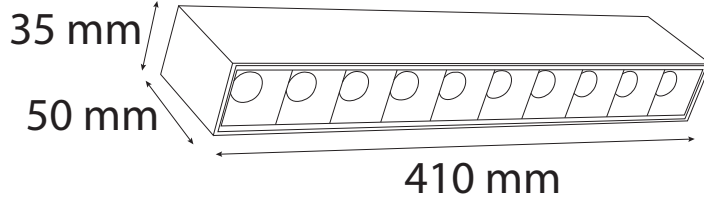

Ürün Kodu / Product Code

ARM 121-3

Teknik Özellikler / Specifications

Watt / Watt	15W
Lümen Değeri / Luminous Flux	1800 Lm
Ölçüler / Dimensions	410x35x50 mm
Sabit Voltajı / Constant Voltage	24V
CRI / CRI	80
IP Sınıfı / IP Class	20

Alüminyum Enjeksiyon Gövde / Aluminum Injection Body
Elektrostatik Toz Boyalı / Electrostatic Powder Coated

Renk Sıcaklığı / Color Temperature

2700K 3000K 4000K 6500K

Gövde Rengi / Case Color

RAL 9005 RAL 9016 RAL .....
Siyah / BL Beyaz / WH Özel Renk / CC

Işık Açısı / Light Angle

24°