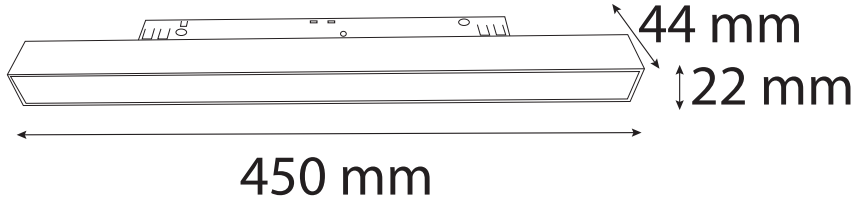

ARM 129-2

Ürün Kodu / Product Code

Teknik Özellikler / Specifications

Watt / Watt	18W
Lümen Değeri / Luminous Flux	1800 Lm
Ölçüler / Dimensions	450x22x44 mm
Sabit Voltajı / Constant Voltage	48V
CRI / CRI	80
IP Sınıfı / IP Class	20

Renk Sıcaklığı / Color Temperature	2700K	3000K	4000K	6500K

Gövde Rengi / Case Color	RAL 9005 Siyah / BL	RAL 9016 Beyaz / WH	RAL ..... Özel Renk / CC

Alüminyum Enjeksiyon Gövde / Aluminum Injection Body

Elektrostatik Toz Boyalı / Electrostatic Powder Coated

DALI Driver Uyumlu / Compatible with DALI Driver

Işık Açısı / Light Angle

120°