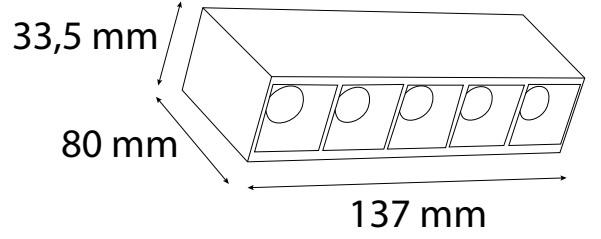

Ürün Kodu/ Product Code

ARM 120-4

Teknik Özellikler / Specifications

Watt / Watt	5W
Akım (mA) / Current	45
Giriş Voltajı / Input Voltage	220-240V
Lümen Değeri / Luminous Flux	600 Lm
CRI / CRI	90
IP Sınıfı / IP Class	20

Renk Sıcaklığı / Color Temperature

Gövde Rengi / Case Color

Alüminyum Gövde / Aluminum Body
Elektrostatik Toz Boyalı / Electrostatic Powder Coated
Isıya Dayanıklı Cam / Heat Resistant Glass

Işık Açısı / Light Angle

COB LED

Driver

TRIDONIC