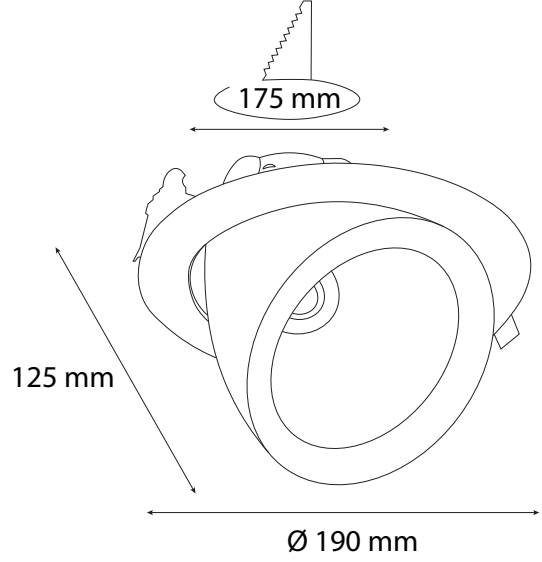

Ürün Kodu/ Product Code

ARM 204

Teknik Özellikler / Specifications

Watt / Watt	20W	30W	40W
Akım (mA) / Current	600	700	900
Giriş Voltajı / Input Voltage	220-240V	220-240V	220-240V
Lümen Değeri / Luminous Flux	3540 Lm	4060 Lm	5060 Lm
CRI / CRI	80	80	80
IP Sınıfı / IP Class	20	20	20

Renk Sıcaklığı / Color Temperature

2700K 3000K 4000K 6500K

Gövde Rengi / Case Color

RAL 9005 RAL 9016 RAL 7016 RAL .....
Siyah / BL Beyaz / WH Antrasit / AN Özel Renk / CC

Alüminyum Enjeksiyon Gövde / Aluminum Injection Body

Elektrostatik Toz Boyalı / Electrostatic Powder Coated

Isıya Dayanıklı Cam / Heat Resistant Glass

DALI Uyumlu Driver / Compatible Driver with DALI

Acil Aydınlatma Kiti Uyumlu / Compatible with Emergency Kit

Işık Açısı / Light Angle

COB LED

TRIDONIC SAMSUNG OSRAM

Driver

TRIDONIC EAGLE RISE OSRAM PHILIPS ALTEZ