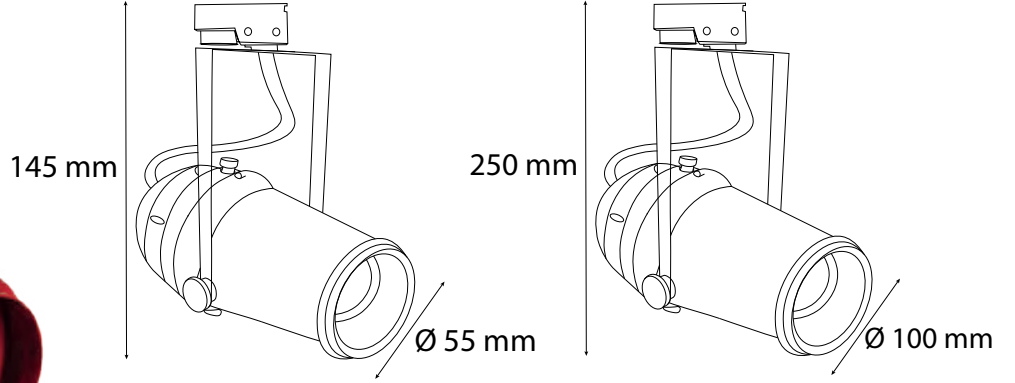

Ürün Kodu / Product Code

ARM 157

Teknik Özellikler / Specifications

Watt / Watt	5W	9-12W
Duy / Socket	GU10	E27
Giriş Voltajı / Input Voltage	220-240V	220-240V
IP Sınıfı / IP Class	20	20
Çap (Ø) / Diameter (Ø)	55mm	100mm
Yükseklik (h) / Height (h)	145mm	250mm

Alüminyum Enjeksiyon Gövde / Aluminum Injection Body

Elektrostatik Toz Boyalı / Electrostatic Powder Coated

Soket veya Rozans ile Uygulama / Application with a Socket or Canopy

Gövde Rengi
Case Color

RAL 9005

Siyah / BL

RAL 9016

Beyaz / WH

RAL 3020

Kırmızı / RD

RAL .....

Özel Renk / CC

Ampul / Bulb

GU10

E27-PAR30