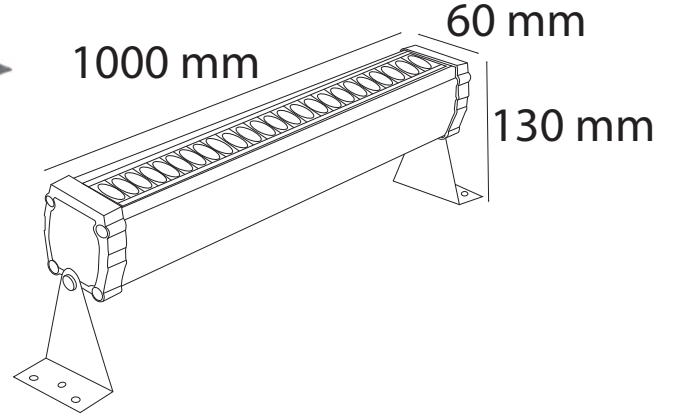

Ürün Kodu / Product Code

ARM 620

Teknik Özellikler / Specifications

Watt / Watt	36W
Uzunluk(l) / Length(l)	100 cm
Giriş Voltajı / Input Voltage	12-24-220V
CRI / CRI	80
IP Sınıfı / IP Class	67

Alüminyum Gövde / Alüminum Body
Isıya Dayanıklı Cam / Heat Resistant Glass

Renk Sıcaklığı Color Temperature	2700K Mavi Blue	3000K Kırmızı Red	4000K Yeşil Green	6500K Amber Amber
Gövde Rengi Case Color	RAL 9005 Siyah / BL	RAL 9016 Beyaz / WH	RAL 7016 Antrasit / AN	RAL ..... Özel Renk / CC

Işık Açısı Light Angle	10° 20° 30° 45° 60° 80° 90° 100°
Power LED	bridgelux.
Driver	LEDhouse