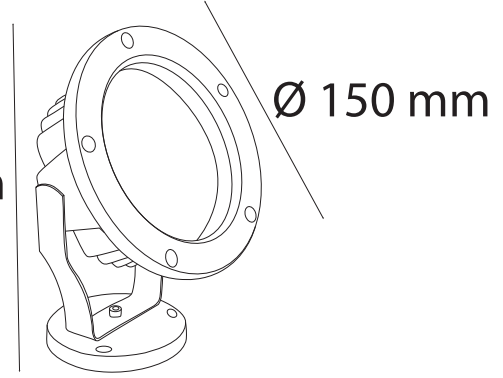

Ürün Kodu / Product Code

ARM 609

160 mm

Teknik Özellikler / Specifications

Watt / Watt	12W
Giriş Voltajı / Input Voltage	12-220V
Lümen Değeri / Luminous Flux	1920 Lm
CRI / CRI	80
IP Sınıfı / IP Class	67

Paslanmaz Çelik Çerçeve / Stainless Steel Frame

Elektrostatik Toz Boyalı / Electrostatic Powder Coated

Isıya Dayanıklı Cam / Heat Resistant Glass

Renk Sıcaklığı Color Temperature	2700K Mavi Blue	3000K Kırmızı Red	4000K Yeşil Green	6500K Amber Amber
Gövde Rengi Case Color	RAL 9005 Siyah / BL	RAL 9016 Beyaz / WH	RAL 7016 Antrasit / AN	RAL ..... Özel Renk / CC

Işık Açısı
Light Angle

10° 20° 30° 45° 60° 80° 90° 100°

Power LED

bridgelux.

Driver

LEDhouse