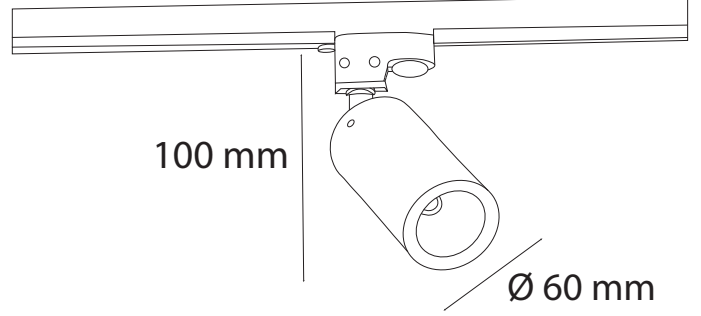

Ürün Kodu/ Product Code

ARM 113

Teknik Özellikler / Specifications

Watt / Watt	10W
Akım (mA) / Current	250
Giriş Voltajı / Input Voltage	220-240V
Lümen Değeri / Luminous Flux	1200 Lm
CRI / CRI	80
IP Sınıfı / IP Class	20

Renk Sıcaklığı / Color Temperature	2700K	3000K	4000K	6500K

Gövde Rengi / Case Color	RAL 9005 Siyah / BL	RAL 9016 Beyaz / WH	RAL 7016 Antrasit / AN	RAL ..... Özel Renk / CC

Alüminyum Enjeksiyon Gövde / Aluminum Injection Body
Akıllı Soğutma Sistemi / Smart Cooling System
Elektrostatik Toz Boyalı / Electrostatic Powder Coated
Soket veya Rozans ile Uygulama / Application with a Socket or Canopy
DALI Uyumlu Driver / Compatible Driver with DALI

Işık Açısı / Light Angle	24°	40°	60°
COB LED	TRIDONIC	SAMSUNG	OSRAM
Driver	TRIDONIC	EAGLE RISE	OSRAM PHILIPS ALTEC