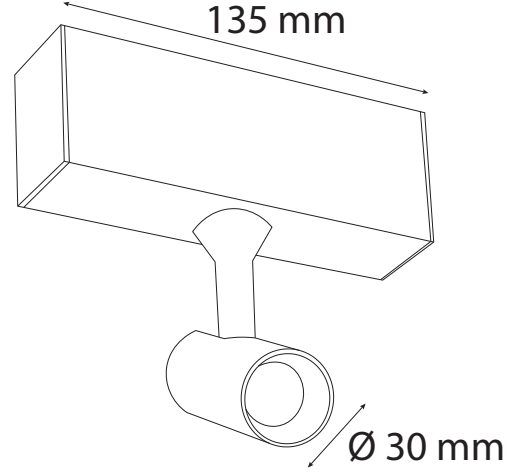

Ürün Kodu / Product Code

ARM 125-1

Teknik Özellikler / Specifications

Watt / Watt	3W
Lümen Değeri / Luminous Flux	360 Lm
Ölçüler / Dimensions	Ø30x135 mm
Sabit Voltajı / Constant Voltage	24V
CRI / CRI	80
IP Sınıfı / IP Class	20

Renk Sıcaklığı / Color Temperature

Gövde Rengi / Case Color

Alüminyum Enjeksiyon Gövde / Aluminum Injection Body

Elektrostatik Toz Boyalı / Electrostatic Powder Coated

Işık Açısı / Light Angle