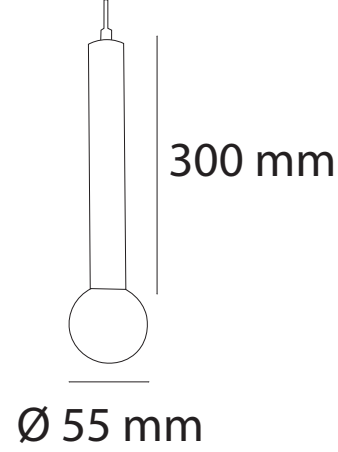

ARM 312

Ürün Kodu / Product Code

Teknik Özellikler / Specifications

Watt / Watt	3W
Duy / Socket	E27
Giriş Voltajı / Input Voltage	220-240V
IP Sınıfı / IP Class	20

Gövde Rengi Case Color	Bakır / CP	Altın / GLD	Krom / CR	RAL ..... Özel Renk / CC

Demir Gövde / Iron Body
Kaplama / Plated
Soket veya Rozans ile Uygulama / Application with a Socket or Canopy

Ampul / Bulb E27