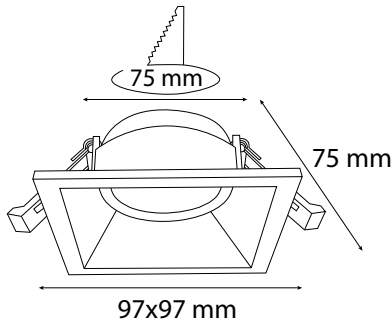

ARM 203

Ürün Kodu/ Product Code

Teknik Özellikler / Specifications

Watt / Watt	5W	8W
Duy / Socket	GU10	-
Akım (mA) / Current	45	200
Giriş Voltajı / Input Voltage	220-240V	220-240V
Lümen Değeri / Luminous Flux	450 Lm	980 Lm
CRI / CRI	80	80
IP Sınıfı / IP Class	20	20

Renk Sıcaklığı / Color Temperature

2700K

3000K

4000K

6500K

Gövde Rengi / Case Color

RAL 9005

Siyah / BL

RAL 9016

Beyaz / WH

RAL 7016

Antrasit / AN

RAL .....

Özel Renk / CC

Alüminyum Enjeksiyon Gövde / Aluminum Injection Body

Elektrostatik Toz Boyalı / Electrostatic Powder Coated

Isıya Dayanıklı Cam / Heat Resistant Glass

DALI Uyumlu Driver / Compatible Driver with DALI

Acil Aydınlatma Kiti Uyumlu / Compatible with Emergency Kit

Işık Açısı / Light Angle

36°

COB LED

TRIDONIC SAMSUNG OSRAM

Driver

TRIDONIC EAGLECRISE OSRAM PHILIPS ALTEC