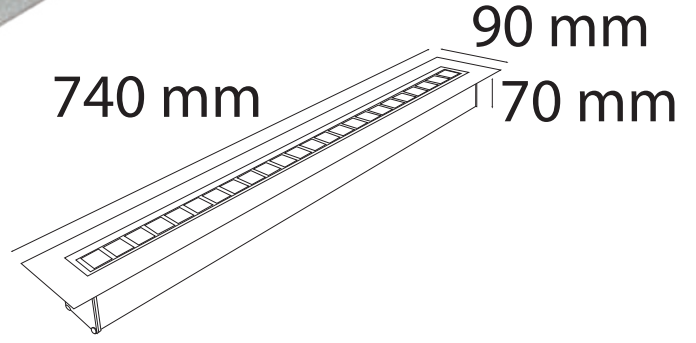

## Teknik Özellikler / Specifications

Watt / Watt	24W
Uzunluk(l) / Length(l)	74 cm
Giriş Voltajı / Input Voltage	12-24-220V
CRI / CRI	80
IP Sınıfı / IP Class	67

Alüminyum Gövde / Alüminum Body  
Isıya Dayanıklı Cam / Heat Resistant Glass